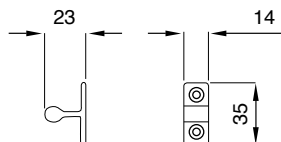

INCONTRO AD AVVITARE PER PINZA FERMAPORTA

Built-in keeper for doorstop pliers

PEZZI

pcs.

50

O.L.

O.B.

O.C.

O.C.S.

O.V.C.