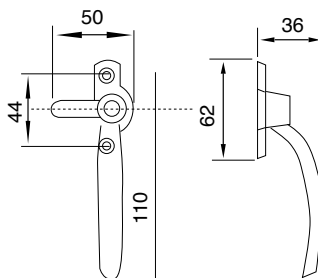

PACE MAURIZIO e GUIDO srl

FONDERIA ARTICOLI VARI / Brass items foundry

Via Stretta, 7 - 25070 Preseglie (BS) - Tel. 0365.826194 - Fax 0365.826025

www.pacemaurizio.it - E Mail: info@pacemaurizio.it

ART.

DESCRIZIONE / Description

41 + 41/A

MANIGLIA BLOCCO TONDA CON INCONTRO DX - SX

Round block handle with built-in keeper right / left

DX
right

PEZZI

pcs.

12

O.L.

O.B.

O.C.

O.C.S.

ART.

DESCRIZIONE / Description

41

SOLO MANIGLIA BLOCCO TONDA DX - SX

Round block handle right / left

DX
right

PEZZI

pcs.

12

O.L.

O.B.

O.C.

O.C.S.

ART.

DESCRIZIONE / Description

41/A

SOLO INCONTRO MANIGLIA BLOCCO

Built-in keeper for block handle

PEZZI

pcs.

50

O.L.

O.B.

O.C.

O.C.S.