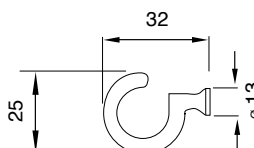

70/B GANCIO LEGGERO MEDIO

Light medium curtain hook