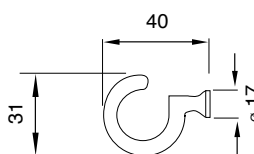

70/A GANCIO LEGGERO GRANDE

Light big curtain hook