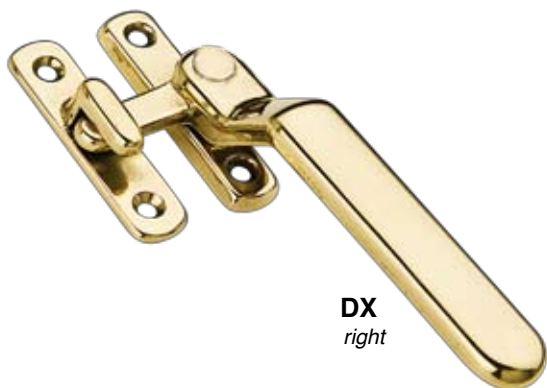

PACE MAURIZIO e GUIDO srl

FONDERIA ARTICOLI VARI / Brass items foundry

Via Stretta, 7 - 25070 Preseglie (BS) - Tel. 0365.826194 - Fax 0365.826025
www.pacemaurizio.it - E Mail: info@pacemaurizio.it

ART. DESCRIZIONE / Description

40 + 40/A

MANIGLIA BLOCCO QUADRATA + INCONTRO DX - SX

Square block handle with built-in keeper, right / left

DX
right

PEZZI
pcs.

12

O.L.

O.B.

O.C.

O.C.S.

ART. DESCRIZIONE / Description

40