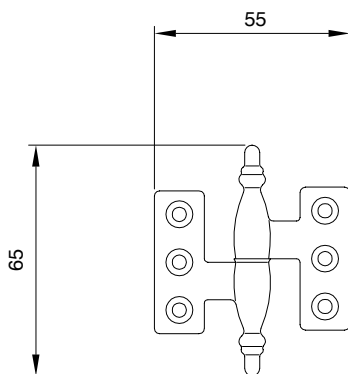

CERNIERA BAROCCO PIANA MM. 65 X 55 DX - SX

Flat baroque hinge mm. 65 x 55 right / left