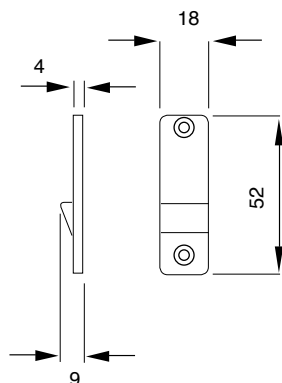

INCONTRO TAVELLINO ALLA ROMANA

Built-in keeper for roman tavellino