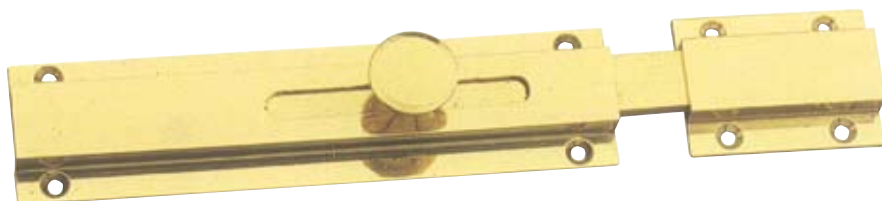

**334 CATENACCIO ORIZZONTALE BASE mm 38 COMPLETO DI INCONTRO CORSOIO mm 15 x 4,5**

*Horizontal chain complete meeting*

| mm  | PEZZI<br>pcs. | O.L. | O.B. | O.C. |
|-----|---------------|------|------|------|
| 80  | 12            |      |      |      |
| 100 | 12            |      |      |      |
| 130 | 12            |      |      |      |
| 150 | 12            |      |      |      |
| 200 | 12            |      |      |      |
| 250 | 12            |      |      |      |
| 300 | 12            |      |      |      |