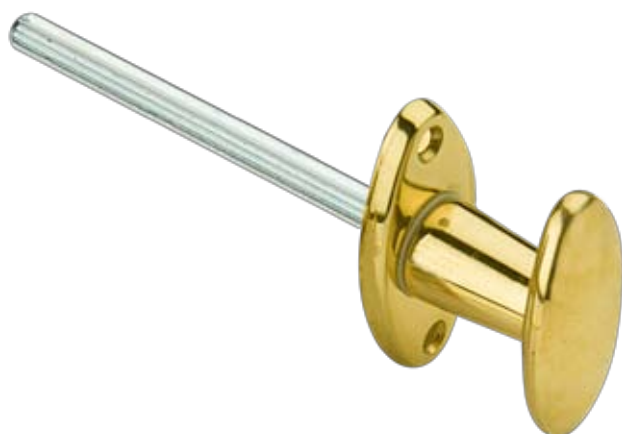

## 225 SOLO POMOLO PER CATENACCIO

Only knob for bolt

PEZZI

pcs.

10

O.L.

O.B.

O.C.