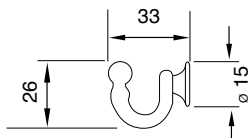

65/C GANCIO PESANTE PICCOLO

Heavy small curtain hook