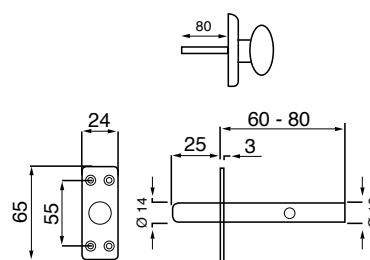

PACE MAURIZIO e GUIDO srl

FONDERIA ARTICOLI VARI / Brass items foundry

Via Stretta, 7 - 25070 Preseglie (BS) - Tel. 0365.826194 - Fax 0365.826025
www.pacemaurizio.it - E Mail: info@pacemaurizio.it

ART. DESCRIZIONE / Description

225 SOLO POMOLO PER CATENACCIO

Only knob for bolt

PEZZI

pcs.

10

O.L.

O.B.

O.C.

O.C.S.

ART. DESCRIZIONE / Description

221 CATENACCIO A CREMAGLIERA mm. 60 - 80

Rack bolt mm. 60 - 80

mm

60

80

PEZZI

pcs.

10

10

O.L.

O.B.

O.C.

O.C.S.