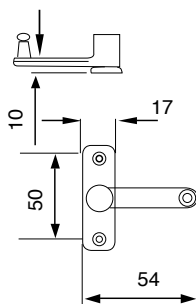

PACE MAURIZIO e GUIDO srl

FONDERIA ARTICOLI VARI / Brass items foundry

Via Stretta, 7 - 25070 Preseglie (BS) - Tel. 0365.826194 - Fax 0365.826025

www.pacemaurizio.it - E Mail: info@pacemaurizio.it

ART.

DESCRIZIONE / Description

24 + 24/05

TAVELLINO A SCATTO CON INCONTRO

Snap tavellino with built-in keeper

PEZZI

pcs.

50

O.L.

O.B.

O.C.

O.C.S.

O.V.C.

O.ANT.

ART.

DESCRIZIONE / Description

24

TAVELLINO A SCATTO

Snap tavellino

PEZZI

pcs.

50

O.L.

O.B.

O.C.

O.C.S.

O.V.C.

O.ANT.

ART.

DESCRIZIONE / Description

24/05

INCONTRO PER TAVELLINO

Built-in keeper for tavellino

PEZZI

pcs.

Art.

24/05

50

24/10

50

24/15

50

24/20

50

24/25

50

24/30

50

O.L.

O.B.

O.C.

O.C.S.

O.V.C.

O.ANT.