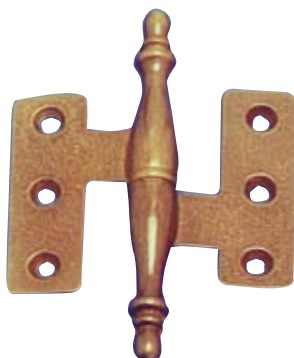

CERNIERA BAROCCO PIANA MM. 90 X 62 DX - SX

Flat baroque hinge mm. 90 x 62 right / left