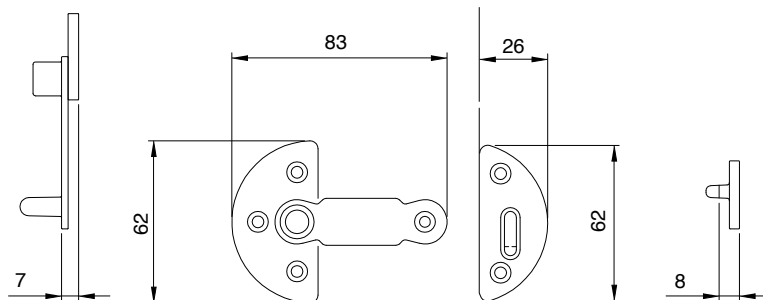

PACE MAURIZIO e GUIDO srl

FONDERIA ARTICOLI VARI / Brass items foundry

Via Stretta, 7 - 25070 Preseglie (BS) - Tel. 0365.826194 - Fax 0365.826025

www.pacemaurizio.it - E Mail: info@pacemaurizio.it

Made in Italy

ART. DESCRIZIONE / Description

45 + 45/A

TAVELLINO CIRCOLARE CON INCONTRO DX - SX

Round tavellino with built-in keeper, right / left

PEZZI
pcs.

O.L.

O.B.

O.C.

O.C.S.

10

SX
left

ART.

DESCRIZIONE / Description

46 + 46/05 - 25 - 30

SPAGNOLETTA CON ROSETTA E INCONTRO MM. 05 / 25 / 30

Shutter catch with rod. 05 / 25 / 30

PEZZI
pcs.

Art.

O.L.

O.B.

46 + 46/05

10

46 + 46/25

10

46 + 46/30

10