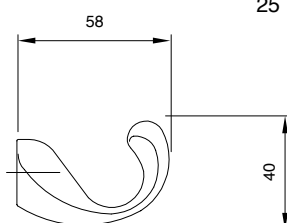

## 99 GANCIO PER TENDE MOD. CIGNO

*Awning hook mod. cigno*

PEZZI  
pcs.

25

O.L.

O.B.

O.C.

O.C.S.