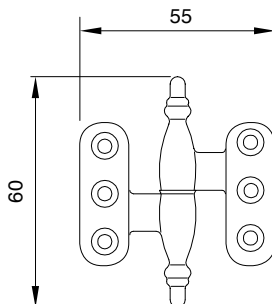

PACE MAURIZIO e GUIDO srl

FONDERIA ARTICOLI VARI / Brass items foundry

Via Stretta, 7 - 25070 Preseglie (BS) - Tel. 0365.826194 - Fax 0365.826025
www.pacemaurizio.it - E Mail: info@pacemaurizio.it

Made in Italy

ART. DESCRIZIONE / Description

7

CERNIERA BAROCCO PIANA MM. 60 X 55 DX - SX

Flat baroque hinge mm. 60 x 55 right / left