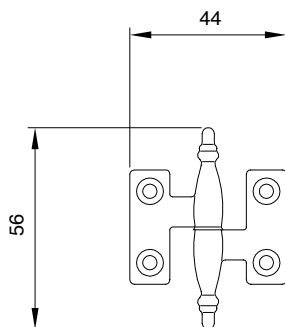

## CERNIERA BAROCCO PIANA MM. 56 X 44 DX - SX

Flat baroque hinge mm. 56 x 44 right / left

PEZZI

pcs.

O.L.

O.B.

24

ART.