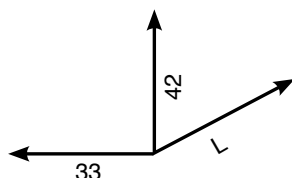

**334 CATENACCIO ORIZZONTALE BASE mm 38 COMPLETO DI INCONTRO CORSOIO mm 15 x 4,5**

*Horizontal chain complete meeting*

| mm  | PEZZI<br>pcs. | O.L. | O.B. | O.C. |
|-----|---------------|------|------|------|
| 80  | 12            |      |      |      |
| 100 | 12            |      |      |      |
| 130 | 12            |      |      |      |
| 150 | 12            |      |      |      |
| 200 | 12            |      |      |      |
| 250 | 12            |      |      |      |
| 300 | 12            |      |      |      |