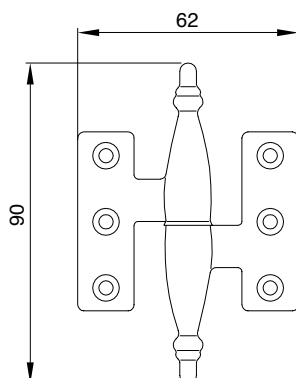

CERNIERA BAROCCO PIANA MM. 90 X 62 DX - SX

Flat baroque hinge mm. 90 x 62 right / left