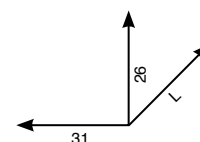

mm	PEZZI pcs.	O.L.	O.B.
60	12		
80	12		
100	12		
120	12		
150	12		
200	12		
250	12		
300	12		
400	12