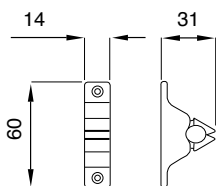

PEZZI

pcs.

50

O.L.

O.B.

O.C.

O.C.S.

O.V.C.

ART.

DESCRIZIONE / Description

22 / A