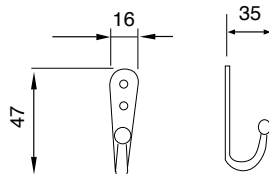

PACE MAURIZIO e GUIDO srl

FONDERIA ARTICOLI VARI / Brass items foundry

Via Stretta, 7 - 25070 Preseglie (BS) - Tel. 0365.826194 - Fax 0365.826025

www.pacemaurizio.it - E Mail: info@pacemaurizio.it

Made in Italy

ART. DESCRIZIONE / Description

130/A

GANCETTO PER BAGNO E CUCINA

Small hook for bathroom and kitchen

PEZZI

pcs.

100

O.L.

O.B.

O.C.

O.C.S.

ART. DESCRIZIONE / Description

130/B