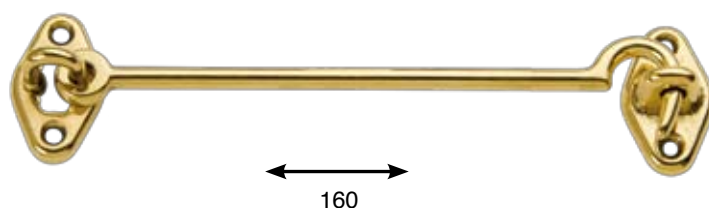

350 GANCIO FERMAPERSIANE MM. 160

Shutter holder hook mm. 160

PEZZI

pcs.

25

O.L.

O.B.

O.C.

O.C.S.

O.V.C.