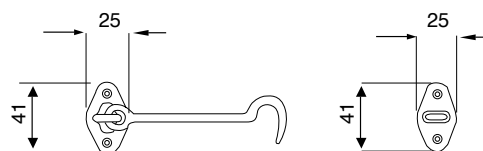

PEZZI
pcs.

O.L.

O.B.

O.C.

O.C.S.

O.V.C.

50

ART. DESCRIZIONE / Description