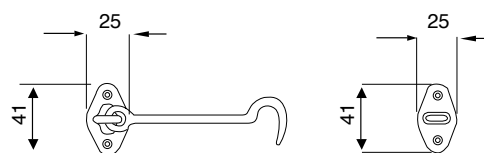

PACE MAURIZIO e GUIDO srl

FONDERIA ARTICOLI VARI / Brass items foundry

Via Stretta, 7 - 25070 Preseglie (BS) - Tel. 0365.826194 - Fax 0365.826025
www.pacemaurizio.it - E Mail: info@pacemaurizio.it

Made in Italy

ART. DESCRIZIONE / Description

353 GANCIO FERMAPERSIANE MM. 250

Shutter holder hook mm. 250

PEZZI

pcs.

25

O.L.

O.B.

O.C.

O.C.S.

O.V.C.

ART. DESCRIZIONE / Description

352 GANCIO FERMAPERSIANE MM. 200

Shutter holder hook mm. 200

PEZZI

pcs.

25

O.L.

O.B.

O.C.

O.C.S.

O.V.C.

ART. DESCRIZIONE / Description

351 GANCIO FERMAPERSIANE MM. 180

Shutter holder hook mm. 180

PEZZI

pcs.

25

O.L.

O.B.

O.C.

O.C.S.

O.V.C.

ART. DESCRIZIONE / Description

350 GANCIO FERMAPERSIANE MM. 160

Shutter holder hook mm. 160

PEZZI

pcs.

25

O.L.

O.B.

O.C.

O.C.S.

O.V.C.