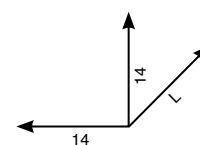

mm	PEZZI pcs.	O.L.	O.B.
60	24		
70	24		
80	24		
90	24		
100	24