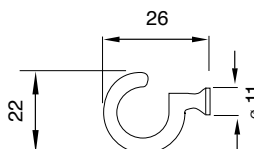

70/C GANCIO LEGGERO PICCOLO

Light small curtain hook