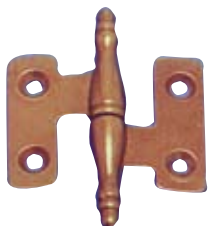

CERNIERA BAROCCO PIANA MM. 56 X 44 DX - SX

Flat baroque hinge mm. 56 x 44 right / left