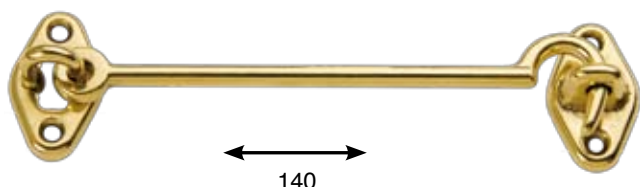

## 17 GANCIO FERMAPERSIANE MM. 140

Shutter holder hook mm. 140

PEZZI  
pcs.

O.L.

O.B.

O.C.

O.C.S.

O.V.C.