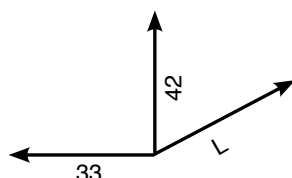

mm	PEZZI pcs.	O.L.	O.B.	O.C.	O.C.S.	ANT.
100	6					
120	6					
150	6					
200	6					
250	6					
300	6					
400	6