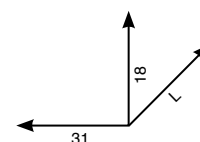

mm	PEZZI pcs.	O.L.	O.B.
60	12		
80	12		
100	12		
120	12