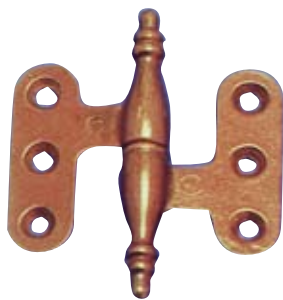

PACE MAURIZIO e GUIDO srl

FONDERIA ARTICOLI VARI / Brass items foundry

Via Stretta, 7 - 25070 Preseglie (BS) - Tel. 0365.826194 - Fax 0365.826025
www.pacemaurizio.it - E Mail: info@pacemaurizio.it

Made in Italy

ART. DESCRIZIONE / Description

7

CERNIERA BAROCCO PIANA MM. 60 X 55 DX - SX

Flat baroque hinge mm. 60 x 55 right / left