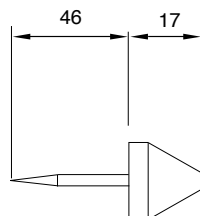

mm

20 X 20

PEZZI

pcs.

50

O.L.

O.B.