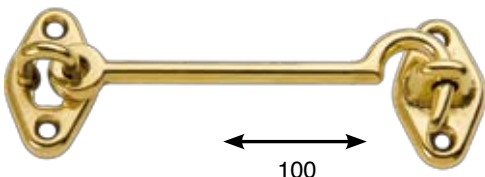

19 GANCIO FERMAPERSIANE MM. 100

Shutter holder hook mm. 100

PEZZI
pcs.

O.L.

O.B.

O.C.

O.C.S.

O.V.C.

50

ART. DESCRIZIONE / Description