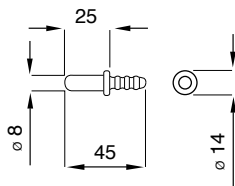

INCONTRO A PIOMBARE PER PINZA FERMAPORTA

Built-in keeper for doorstop pliers

PEZZI

pcs.

50

O.L.

O.B.

O.C.

O.C.S.

O.V.C.

ART.

DESCRIZIONE / Description

22 / B