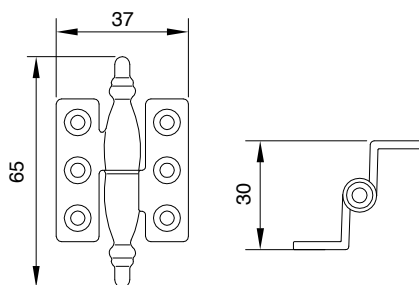

CERNIERA BAROCCO ZANCATA MM. 65 X 37 DX - SX

Clamped baroque hinge mm. 65 x 37 right / left