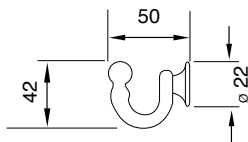

PACE MAURIZIO e GUIDO srl

FONDERIA ARTICOLI VARI / Brass items foundry

Via Stretta, 7 - 25070 Preseglie (BS) - Tel. 0365.826194

www.pacemaurizio.it - E Mail: info@pacemaurizio.it

Made in Italy

ART. DESCRIZIONE / Description

65/A GANCIO PESANTE GRANDE

Heavy big curtain hook

PEZZI

pcs.

50

O.L.

O.B.

O.C.

O.C.S.

O.V.C.

ART. DESCRIZIONE / Description