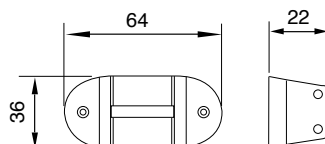

330 RULLO GUIDA CINGHIA TONDO

Round roller belt guide

PEZZI
pcs.

24

O.L.V.

O.B.V.

O.C.

O.C.S.