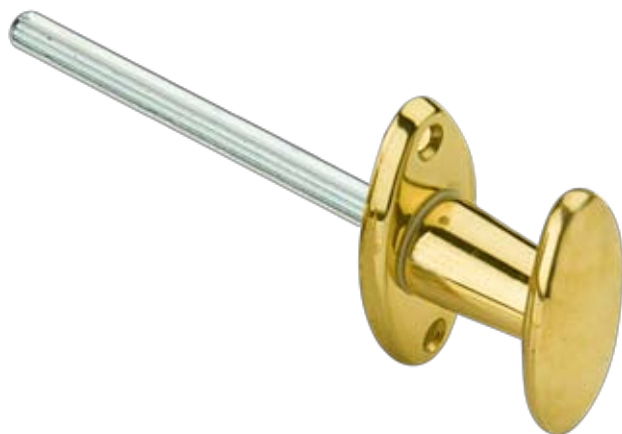

PACE MAURIZIO e GUIDO srl

FONDERIA ARTICOLI VARI / Brass items foundry

Via Stretta, 7 - 25070 Preseglie (BS) - Tel. 0365.826194
www.pacemaurizio.it - E Mail: info@pacemaurizio.it

ART. DESCRIZIONE / Description

225 SOLO POMOLO PER CATENACCIO

Only knob for bolt