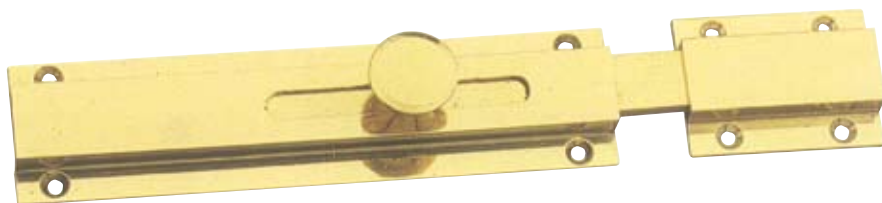

PACE MAURIZIO e GUIDO srl

FONDERIA ARTICOLI VARI / Brass items foundry

Via Stretta, 7 - 25070 Preseglie (BS) - Tel. 0365.826194
www.pacemaurizio.it - E Mail: info@pacemaurizio.it

Made in Italy

ART. DESCRIZIONE / Description

334 CATENACCIO ORIZZONTALE BASE mm 38 COMPLETO DI INCONTRO CORSOIO mm 15 x 4,5

Horizontal chain complete meeting

mm	PEZZI pcs.	O.L.	O.B.	O.C.
80	12			
100	12			
130	12			
150	12			
200	12			
250	12			
300	12			

ART. DESCRIZIONE / Description

336 CATENACCIO ORIZZONTALE TONDO mm 33 CORSOIO Ø mm 13

Horizontal round chain complete meeting