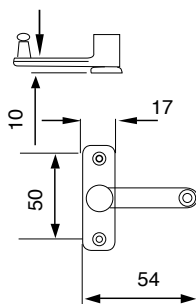

PACE MAURIZIO e GUIDO srl

FONDERIA ARTICOLI VARI / Brass items foundry

Via Stretta, 7 - 25070 Preseglie (BS) - Tel. 0365.826194

www.pacemaurizio.it - E Mail: info@pacemaurizio.it

ART.

DESCRIZIONE / Description

24 + 24/05

TAVELLINO A SCATTO CON INCONTRO

Snap tavellino with built-in keeper

PEZZI

pcs.

50

O.L.

O.B.

O.C.

O.C.S.

O.V.C.

O.ANT.

ART.

DESCRIZIONE / Description

24

TAVELLINO A SCATTO

Snap tavellino

PEZZI

pcs.

50

O.L.

O.B.

O.C.

O.C.S.

O.V.C.

O.ANT.

ART.

DESCRIZIONE / Description

24/05

INCONTRO PER TAVELLINO

Built-in keeper for tavellino

PEZZI

pcs.

Art.

24/05

50

24/10

50

24/15

50

24/20

50

24/25

50

24/30

50

O.L.

O.B.

O.C.

O.C.S.

O.V.C.

O.ANT.