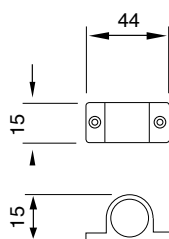

PEZZI

pcs.

50

O.L.

O.B.

O.C.

O.C.S.

O.V.C.

ART.

DESCRIZIONE / Description

23 / B