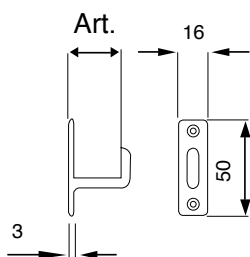

INCONTRO PER TAVELLINO

Built-in keeper for tavellino