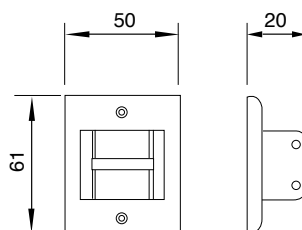

320 RULLO GUIDA CINGHIA RETTANGOLARE

Rectangular roller belt guide

PEZZI
pcs.

24

O.L.V.

O.B.V.

O.C.

O.C.S.

ART. DESCRIZIONE / Description