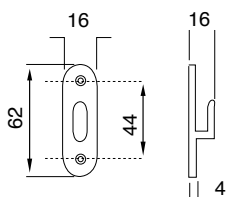

SOLO INCONTRO MANIGLIA BLOCCO

Built-in keeper for block handle