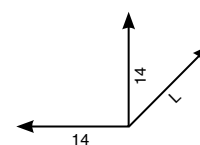

ART. DESCRIZIONE / Description

331 CATENACCIO LEGGERO A INCASTRO

Light snap-fit bolt

mm	PEZZI pcs.	O.L.	O.B.	O.C.
60	24			
70	24			
80	24			
90	24			
100	24			

ART. DESCRIZIONE / Description

332 CATENACCIO LEGGERO SAGOMATO BORDO ESTERNO CON INCONTRO