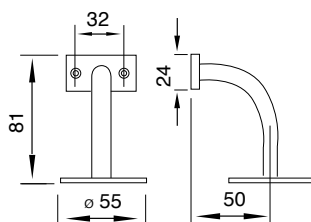

280 SUPPORTO CORRIMANO

Handrail holder

PEZZI
pcs.

12

O.L.V.

O.B.G.V.

O.C.

O.C.S.

ART. DESCRIZIONE / Description