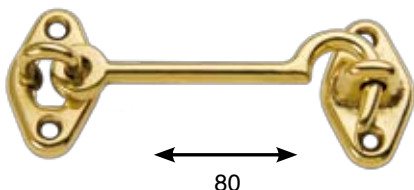

20 GANCIO FERMAPERISANE MM. 80

Shutter holder hook mm. 80

PEZZI

pcs.

O.L.

O.B.

O.C.

O.C.S.

O.V.C.

50

ART. DESCRIZIONE / Description