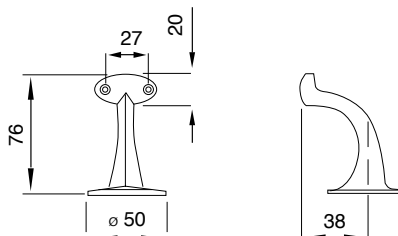

SUPPORTO CORRIMANO TESTA CONCAVA

Concave top handrail holder

PEZZI

pcs.

10

O.L.V.

O.B.G.V.

O.C.

O.C.S.

ART. DESCRIZIONE / Description

270/B