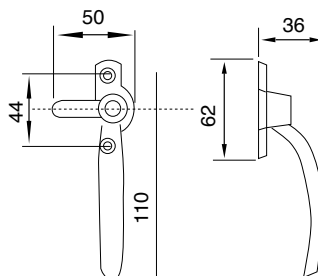

PACE MAURIZIO e GUIDO srl

FONDERIA ARTICOLI VARI / Brass items foundry

Via Stretta, 7 - 25070 Preseglie (BS) - Tel. 0365.826194

www.pacemaurizio.it - E Mail: info@pacemaurizio.it

Made in Italy

ART.

DESCRIZIONE / Description

41 + 41/A

MANIGLIA BLOCCO TONDA CON INCONTRO DX - SX

Round block handle with built-in keeper right / left

PEZZI

pcs.

12

O.L.

O.B.

O.C.

O.C.S.

ART.

DESCRIZIONE / Description

41

SOLO MANIGLIA BLOCCO TONDA DX - SX

Round block handle right / left

PEZZI

pcs.

12

O.L.

O.B.

O.C.

O.C.S.

ART.

DESCRIZIONE / Description

41/A

SOLO INCONTRO MANIGLIA BLOCCO

Built-in keeper for block handle

PEZZI

pcs.

50

O.L.

O.B.

O.C.

O.C.S.