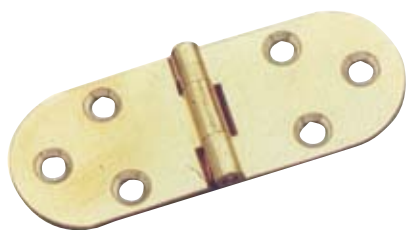

170 CERNIERA A BISCOTTO CON FERMO

Biscuit hinge with stop

A	B	PEZZI pcs.	O.L.	O.B.	O.C.	O.C.S.
30 x	80	24				

ART. DESCRIZIONE / Description

180 CERNIERA A BISCOTTO SENZA FERMO

Biscuit hinge without stop

A	B	PEZZI pcs.	O.L.	O.B.	O.C.	O.C.S.
30 x	80	24				