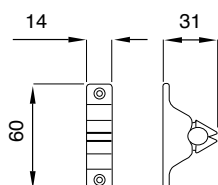

PEZZI

pcs.

50

O.L.

O.B.

O.C.

O.C.S.

O.V.C.

ART.

DESCRIZIONE / Description

22 / A