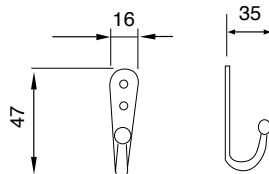

PACE MAURIZIO e GUIDO srl

FONDERIA ARTICOLI VARI / Brass items foundry

Via Stretta, 7 - 25070 Preseglie (BS) - Tel. 0365.826194

www.pacemaurizio.it - E Mail: info@pacemaurizio.it

Made in Italy

ART. DESCRIZIONE / Description

130/A

GANCETTO PER BAGNO E CUCINA

Small hook for bathroom and kitchen

PEZZI

pcs.

100

O.L.

O.B.

O.C.

O.C.S.

ART. DESCRIZIONE / Description

130/B