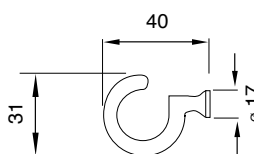

O.C.

O.C.S.

O.V.C.

ART. DESCRIZIONE / Description

70/A GANCIO LEGGERO GRANDE

Light big curtain hook

PEZZI

pcs.