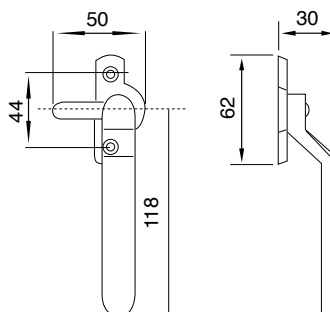

ART. DESCRIZIONE / Description

40/A

SOLO INCONTRO MANIGLIA BLOCCO

Built-in keeper for block handle