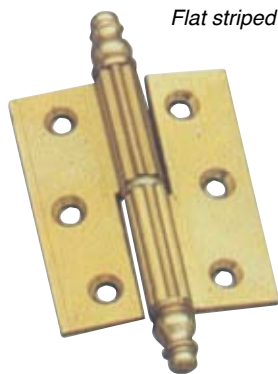

190 CERNIERA RIGATA PIANA CON PIRAMIDI DX - SX

Flat striped hinge with pyramids, right / left

A	B	PEZZI pcs.	O.L.	O.B.	O.C.
40 x	40	24			
50 x	40	24			

ART. DESCRIZIONE / Description