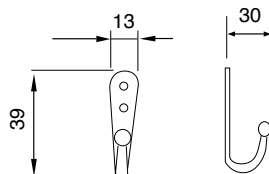

O.C.

O.C.S.

ART. DESCRIZIONE / Description

130/B

GANCETTO PER BAGNO E CUCINA

Small hook for bathroom and kitchen

PEZZI

pcs.