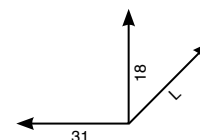

mm	PEZZI pcs.	O.L.	O.B.	O.C.
60	12			
80	12			
100	12			
120	12