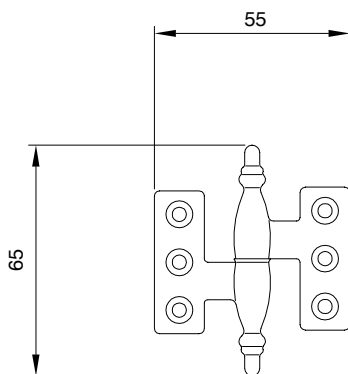

O.L.

O.B.

ART. DESCRIZIONE / Description

5

CERNIERA BAROCCO PIANA MM. 65 X 55 DX - SX

Flat baroque hinge mm. 65 x 55 right / left

PEZZI

pcs.