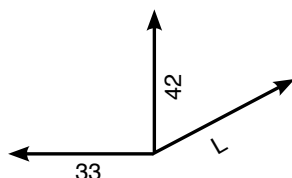

Made in Italy

ART. DESCRIZIONE / Description

334 CATENACCIO ORIZZONTALE BASE mm 38 COMPLETO DI INCONTRO CORSOIO mm 15 x 4,5

Horizontal chain complete meeting

mm	PEZZI pcs.	O.L.	O.B.	O.C.
80	12			
100	12			
130	12			
150	12			
200	12			
250	12			
300	12			