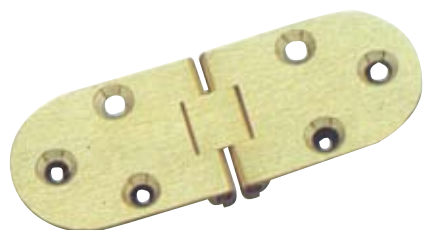

ART. DESCRIZIONE / Description

160

CERNIERA DOPPIA ZANCATA IN OTTONE PROFILATO

Clamped milled double hinge in brass section

A	B	PEZZI pcs.	O.L.	O.B.	O.C.
35 x 35		24			
40 x 35		24			
40 x 40		24			
50 x 40		24			
50 x 50		24			
60 x 50		24			
70 x 55		24			

170 CERNIERA A BISCOTTO CON FERMO

Biscuit hinge with stop

A	B	PEZZI pcs.	O.L.	O.B.	O.C.	O.C.S.
30 x	80	24				

ART. DESCRIZIONE / Description

180 CERNIERA A BISCOTTO SENZA FERMO

Biscuit hinge without stop

A	B	PEZZI pcs.	O.L.	O.B.	O.C.	O.C.S.
30 x	80	24				