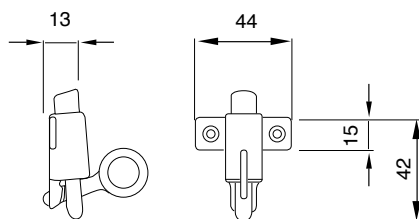

CRICCHETTO SOPRALUCE

Ratchet over light

PEZZI

pcs.

50

O.L.

O.B.

O.C.

O.C.S.

O.V.C.

ART.

DESCRIZIONE / Description

23 / A

INCONTRO PIANO PER CRICCHETTO

Built-in keeper for ratcher