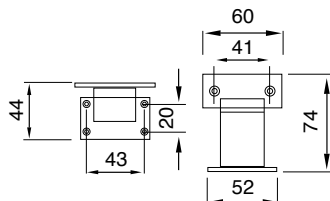

PACE MAURIZIO e GUIDO srl

FONDERIA ARTICOLI VARI / Brass items foundry

Via Stretta, 7 - 25070 Preseglie (BS) - Tel. 0365.826194

www.pacemaurizio.it - E Mail: info@pacemaurizio.it

Made in Italy

ART. DESCRIZIONE / Description

265

SUPPORTO CORRIMANO

Handrail holder

PEZZI

pcs.

10

O.L.V.

O.B.G.V.

O.C.

O.C.S.

ART. DESCRIZIONE / Description

270/A