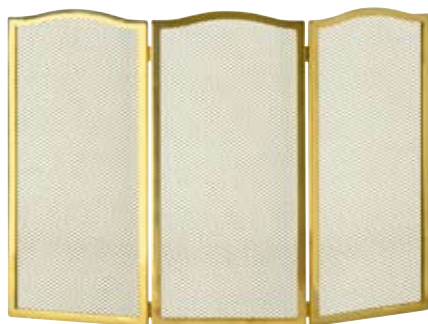

ART. DESCRIZIONE / Description

1811 **PARASCINTILLE ASTI - cm 102 x 50**

Asti spark arrester - cm 102 x 50

PEZZI
pcs.

O.L.V.

O.B.

1