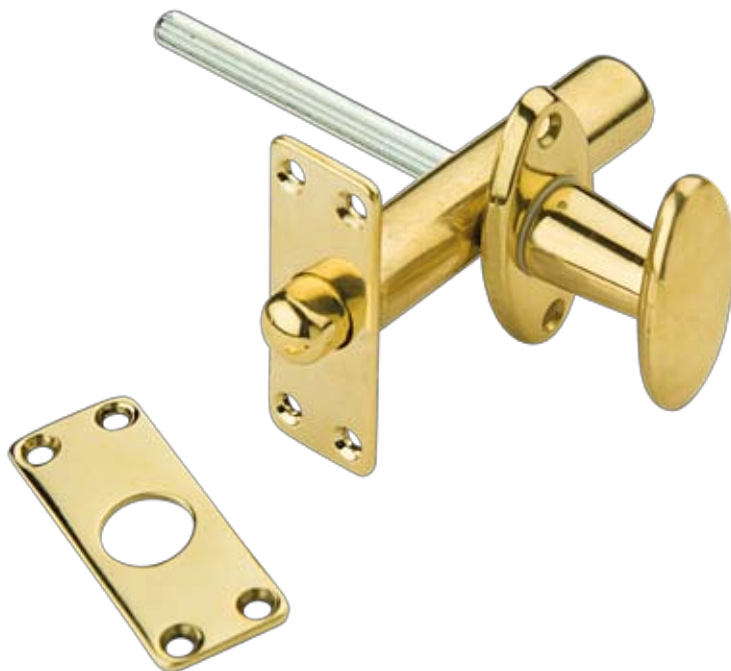

225 SOLO POMOLO PER CATENACCIO

Only knob for bolt

PEZZI

pcs.

O.L.

O.B.

O.C.

O.C.S.

10

ART. DESCRIZIONE / Description

221 CATENACCIO A CREMAGLIERA mm. 60 - 80

Rack bolt mm. 60 - 80

PEZZI

pcs.

O.L.

O.B.