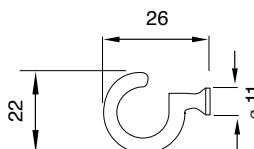

O.V.C.

ART. DESCRIZIONE / Description

70/C GANCIO LEGGERO PICCOLO

Light small curtain hook

PEZZI

pcs.

100

O.L.