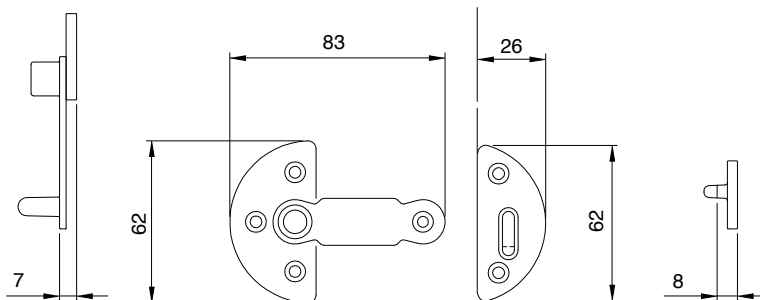

PACE MAURIZIO e GUIDO srl

FONDERIA ARTICOLI VARI / Brass items foundry

Via Stretta, 7 - 25070 Preseglie (BS) - Tel. 0365.826194

www.pacemaurizio.it - E Mail: info@pacemaurizio.it

Made in Italy

ART.

DESCRIZIONE / Description

45 + 45/A

TAVELLINO CIRCOLARE CON INCONTRO DX - SX

Round tavellino with built-in keeper, right / left

PEZZI
pcs.

O.L.

O.B.

O.C.

O.C.S.

10

SX
left

ART.

DESCRIZIONE / Description

46 + 46/05 - 25 - 30

SPAGNOLETTA CON ROSETTA E INCONTRO MM. 05 / 25 / 30

Shutter catch with rod. 05 / 25 / 30

PEZZI
pcs.

Art.

O.L.

O.B.

O.C.

O.C.S.

46 + 46/05

10

46 + 46/25

10

46 + 46/30

10