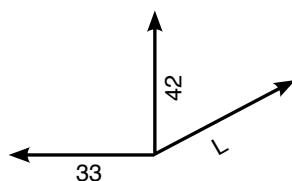

mm	PEZZI pcs.	O.L.	O.B.	O.C.	O.C.S.
100	6				
120	6				
150	6				
200	6				
250	6				
300	6