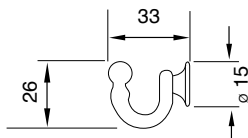

ART. DESCRIZIONE / Description

65/C GANCIO PESANTE PICCOLO

Heavy small curtain hook

PEZZI

pcs.

100

O.L.

O.B.