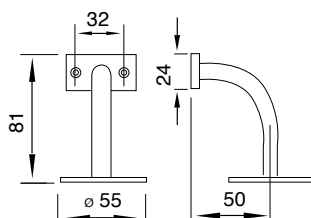

PACE MAURIZIO e GUIDO srl

FONDERIA ARTICOLI VARI / Brass items foundry

Via Stretta, 7 - 25070 Preseglie (BS) - Tel. 0365.826194

www.pacemaurizio.it - E Mail: info@pacemaurizio.it

Made in Italy

ART. DESCRIZIONE / Description

275 SUPPORTO CORRIMANO

Handrail holder

PEZZI
pcs.

12

O.L.V.

O.B.G.V.

O.C.

O.C.S.

ART. DESCRIZIONE / Description