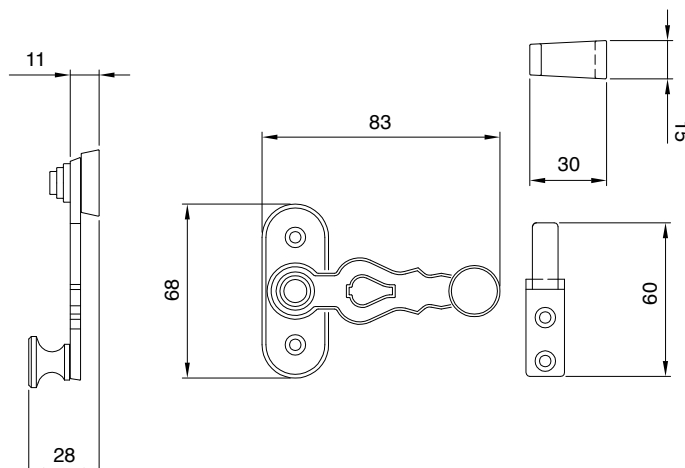

ART.

DESCRIZIONE / Description

46 + 46/05 - 25 - 30

SPAGNOLETTA CON ROSETTA E INCONTRO MM. 05 / 25 / 30

Shutter catch with rod. 05 / 25 / 30

PEZZI
pcs.

Art.

O.L.

O.B.

O.C.

O.C.S.

46 + 46/05

10

46 + 46/25

10

46 + 46/30

10