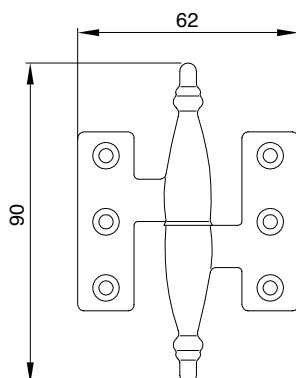

24

O.L.

O.B.

ART. DESCRIZIONE / Description

11

CERNIERA BAROCCO PIANA MM. 90 X 62 DX - SX

Flat baroque hinge mm. 90 x 62 right / left

PEZZI