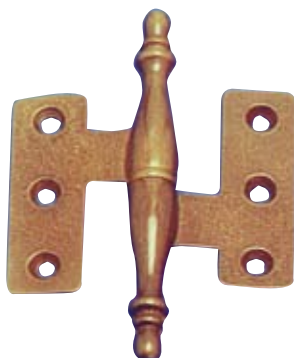

24

O.L.

O.B.

ART. DESCRIZIONE / Description

11

CERNIERA BAROCCO PIANA MM. 90 X 62 DX - SX

Flat baroque hinge mm. 90 x 62 right / left

PEZZI