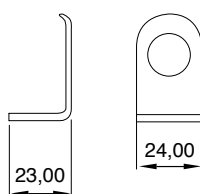

ART.

DESCRIZIONE / Description

23 / B

INCONTRO AD ANGOLO PER CRICCHETTO

Corner built-in keeper for ratcher

PEZZI

pcs.

50