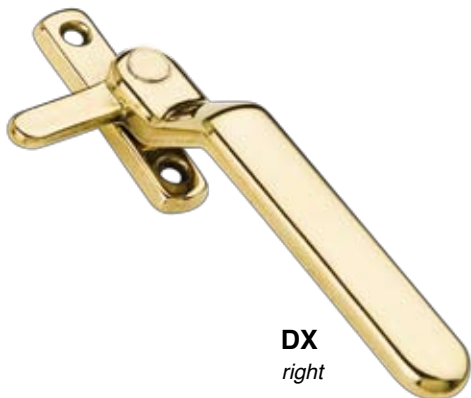

O.C.

O.C.S.

ART. DESCRIZIONE / Description

40

SOLO MANIGLIA BLOCCO QUADRATA DX - SX

Square block handle right / left

DX
right

PEZZI
pcs.