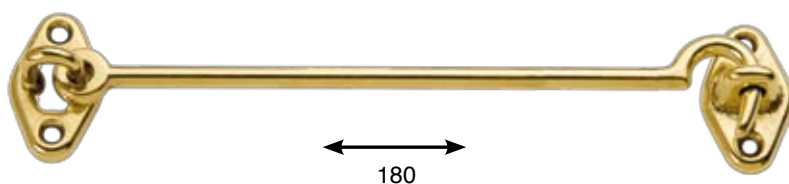

PACE MAURIZIO e GUIDO srl

FONDERIA ARTICOLI VARI / Brass items foundry

Via Stretta, 7 - 25070 Preseglie (BS) - Tel. 0365.826194

www.pacemaurizio.it - E Mail: info@pacemaurizio.it

Made in Italy

ART. DESCRIZIONE / Description

353 GANCIO FERMAPERISANE MM. 250

Shutter holder hook mm. 250

PEZZI

pcs.

25

O.L.

O.B.

O.C.

O.C.S.

O.V.C.

ART. DESCRIZIONE / Description

352 GANCIO FERMAPERISANE MM. 200

Shutter holder hook mm. 200

PEZZI

pcs.

25

O.L.

O.B.

O.C.

O.C.S.

O.V.C.

ART. DESCRIZIONE / Description

351 GANCIO FERMAPERISANE MM. 180

Shutter holder hook mm. 180

PEZZI

pcs.

25

O.L.

O.B.

O.C.

O.C.S.

O.V.C.

ART. DESCRIZIONE / Description

350 GANCIO FERMAPERISANE MM. 160

Shutter holder hook mm. 160

PEZZI

pcs.

25

O.L.

O.B.

O.C.

O.C.S.

O.V.C.