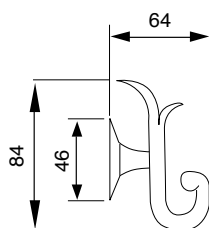

100 GANCIO PER TENDE MOD. TULIPANO + ROSETTA

Awning hook mod. tulipano with rosette

PEZZI
pcs.

50

O.L.

O.B.

O.C.

O.C.S.

O.V.C.

ART. DESCRIZIONE / Description