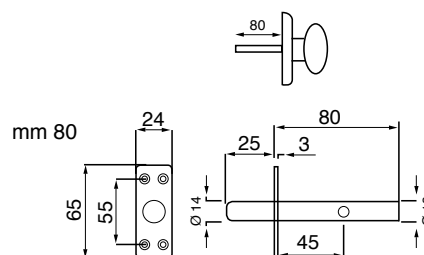

PACE MAURIZIO e GUIDO srl

FONDERIA ARTICOLI VARI / Brass items foundry

Via Stretta, 7 - 25070 Preseglie (BS) - Tel. 0365.826194

www.pacemaurizio.it - E Mail: info@pacemaurizio.it

ART. DESCRIZIONE / Description

225

SOLO POMOLO PER CATENACCIO

Only knob for bolt

PEZZI

pcs.

10

O.L.

O.B.

O.C.

O.C.S.

ART. DESCRIZIONE / Description

221

CATENACCIO A CREMAGLIERA mm. 60 - 80

Rack bolt mm. 60 - 80

PEZZI

pcs.

mm

60

10

80

10

O.L.

O.B.

O.C.

O.C.S.