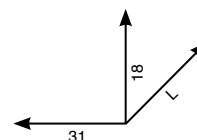

mm	PEZZI pcs.	O.L.	O.B.	O.C.	O.C.S.
60	12				
80	12				
100	12				
120	12