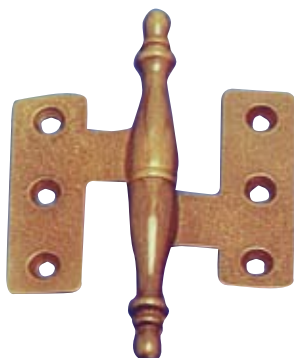

CERNIERA BAROCCO PIANA MM. 90 X 62 DX - SX

Flat baroque hinge mm. 90 x 62 right / left