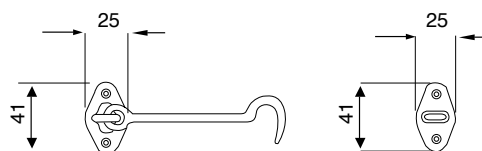

PEZZI

pcs.

O.L.

O.B.

O.C.

O.C.S.

O.V.C.

50

ART. DESCRIZIONE / Description