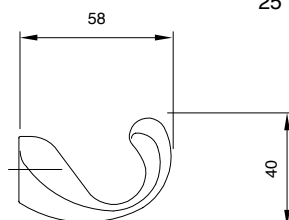

## 99 GANCIO PER TENDE MOD. CIGNO

*Awning hook mod. cigno*

PEZZI  
pcs.

25

O.L.

O.B.

O.C.

O.C.S.