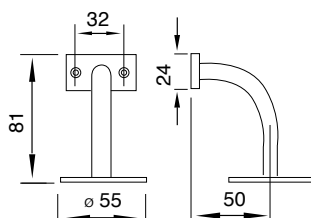

PACE MAURIZIO e GUIDO srl

FONDERIA ARTICOLI VARI / Brass items foundry

Via Stretta, 7 - 25070 Preseglie (BS) - Tel. 0365.826194

www.pacemaurizio.it - E Mail: info@pacemaurizio.it

Made in Italy

ART. DESCRIZIONE / Description

275 SUPPORTO CORRIMANO

Handrail holder

PEZZI
pcs.

10

O.L.V.

O.B.G.V.

O.C.

O.C.S.

O.V.C.

ART. DESCRIZIONE / Description