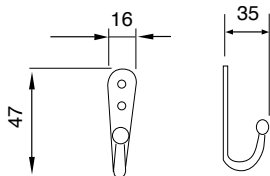

PACE MAURIZIO e GUIDO srl

FONDERIA ARTICOLI VARI / Brass items foundry

Via Stretta, 7 - 25070 Preseglie (BS) - Tel. 0365.826194

www.pacemaurizio.it - E Mail: info@pacemaurizio.it

Made in Italy

ART. DESCRIZIONE / Description

130/A

GANCETTO PER BAGNO E CUCINA

Small hook for bathroom and kitchen

PEZZI

pcs.

100

O.L.

O.B.

O.C.

O.C.S.

ART. DESCRIZIONE / Description

130/B