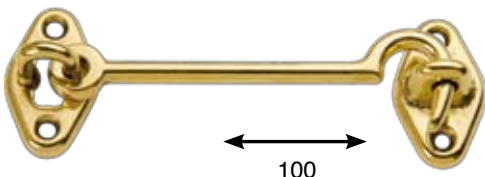

19 GANCIO FERMAPERSIANE MM. 100

Shutter holder hook mm. 100

PEZZI

pcs.

O.L.

O.B.

O.C.

O.C.S.

O.V.C.

50

ART. DESCRIZIONE / Description