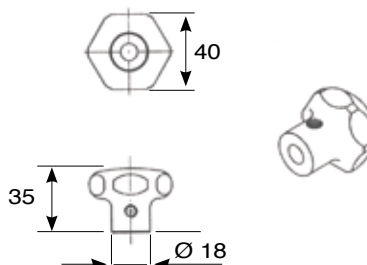

PEZZI

pcs.

10

O.L.V.

O.B.V.

O.C.

O.C.S.

O.V.C.