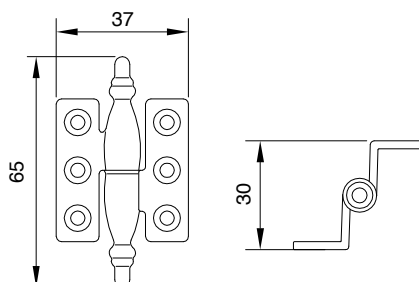

CERNIERA BAROCCO ZANCATA MM. 65 X 37 DX - SX

Clamped baroque hinge mm. 65 x 37 right / left