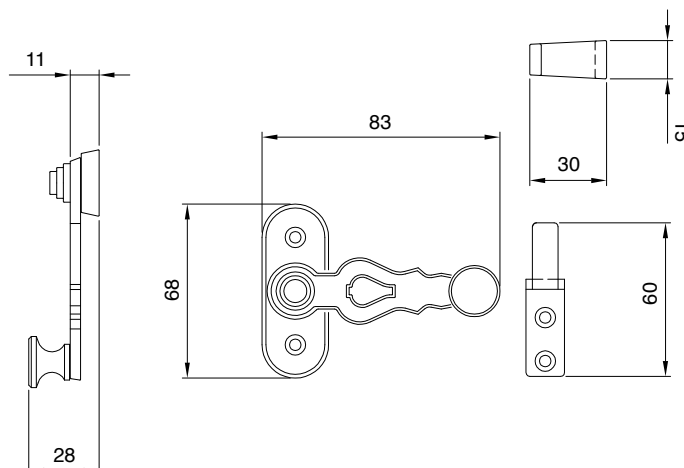

ART.

DESCRIZIONE / Description

46 + 46/05 - 25 - 30

SPAGNOLETTA CON ROSETTA E INCONTRO MM. 05 / 25 / 30

Shutter catch with rod. 05 / 25 / 30

PEZZI
pcs.

Art.

O.L.

O.B.

O.C.

O.C.S.

46 + 46/05

10

46 + 46/25

10

46 + 46/30

10