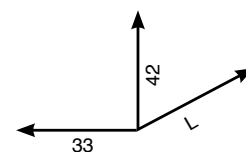

mm

80
100
130
150
200
250
300

PEZZI
pcs.

12
12
12
12
12
12
12

O.L.

O.B.

O.C.

O.C.S.