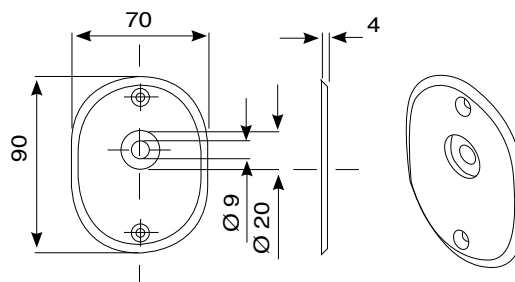

PEZZI

pcs.

10

O.L.V.

O.B.V.

O.C.

O.C.S.

O.V.C.