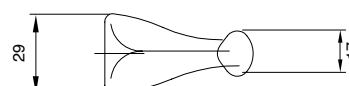

## 99 GANCIO PER TENDE MOD. CIGNO

*Awning hook mod. cigno*

PEZZI  
pcs.

25

O.L.

O.B.

O.C.

O.C.S.