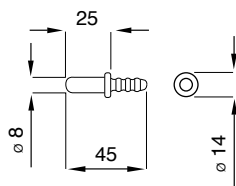

INCONTRO A PIOMBARE PER PINZA FERMAPORTA

Built-in keeper for doorstop pliers

PEZZI

pcs.

50

O.L.

O.B.

O.C.

O.C.S.

O.V.C.

ART.

DESCRIZIONE / Description

22 / B