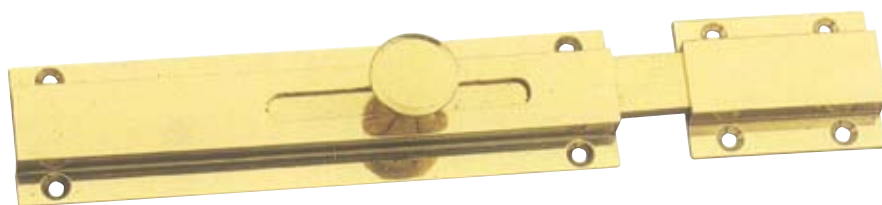

PACE MAURIZIO e GUIDO srl

FONDERIA ARTICOLI VARI / Brass items foundry

Via Stretta, 7 - 25070 Preseglie (BS) - Tel. 0365.826194

www.pacemaurizio.it - E Mail: info@pacemaurizio.it

Made in Italy

ART. DESCRIZIONE / Description

334

CATENACCIO ORIZZONTALE BASE mm 38 COMPLETO DI INCONTRO CORSOIO mm 15 x 4,5

Horizontal chain complete meeting

mm

80
100
130
150
200
250
300

PEZZI
pcs.

12
12
12
12
12
12
12

O.L.

O.B.

O.C.

O.C.S.

ART. DESCRIZIONE / Description

336

CATENACCIO ORIZZONTALE TONDO mm 33 CORSOIO Ø mm 13

Horizontal round chain complete meeting