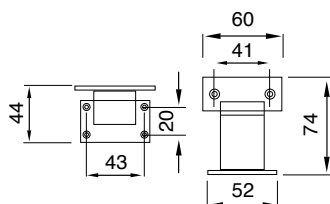

PEZZI
pcs.

10

O.L.V.

O.B.G.V.

O.C.

O.C.S.

O.V.C.