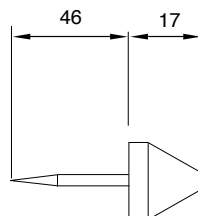

mm

20 X 20

PEZZI

pcs.

50

O.L.

O.B.