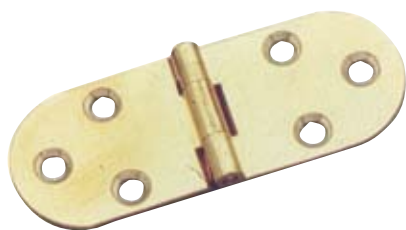

180 CERNIERA A BISCOTTO SENZA FERMO

Biscuit hinge without stop

A	B	PEZZI pcs.	O.L.	O.B.	O.C.	O.C.S.
30 x	80	24				

ART. DESCRIZIONE / Description