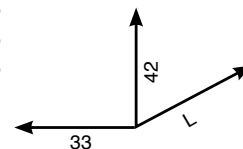

mm

100
120
150
200
250
300

PEZZI
pcs.

6
6
6
6
6
6

O.L.

O.B.

O.C.

O.C.S.