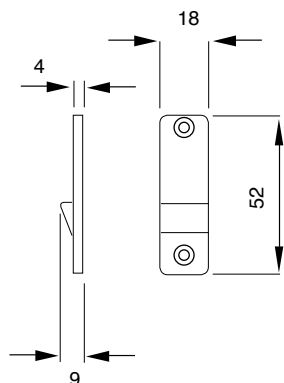

INCONTRO TAVELLINO ALLA ROMANA

Built-in keeper for roman tavellino