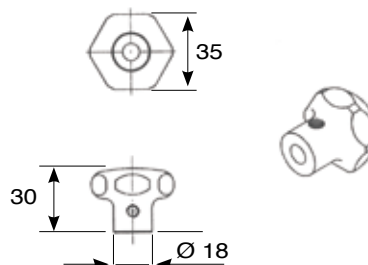

PEZZI

pcs.

10

O.L.V.

O.B.V.

O.C.

O.C.S.

O.V.C.