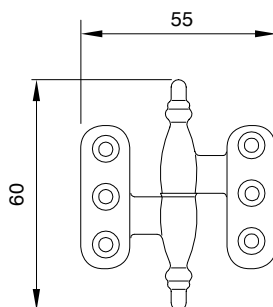

PACE MAURIZIO e GUIDO srl

FONDERIA ARTICOLI VARI / Brass items foundry

Via Stretta, 7 - 25070 Preseglie (BS) - Tel. 0365.826194

www.pacemaurizio.it - E Mail: info@pacemaurizio.it

Made in Italy

ART. DESCRIZIONE / Description

7

CERNIERA BAROCCO PIANA MM. 60 X 55 DX - SX

Flat baroque hinge mm. 60 x 55 right / left