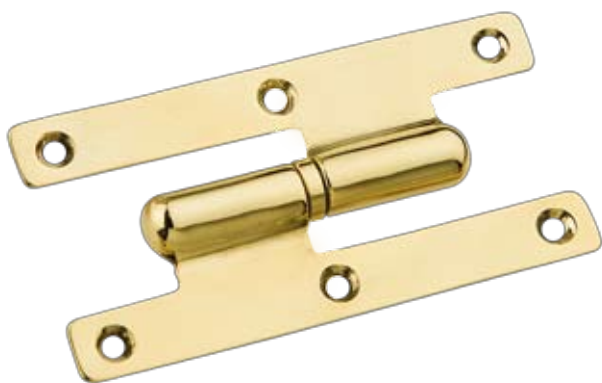

PACE MAURIZIO e GUIDO srl

FONDERIA ARTICOLI VARI / Brass items foundry

Via Stretta, 7 - 25070 Preseglie (BS) - Tel. 0365.826194
www.pacemaurizio.it - E Mail: info@pacemaurizio.it

Made in Italy

ART. DESCRIZIONE / Description

210 CERNIERE PAUMELLES DX - SX

Paumelles t-hinge right / left

A	B	PEZZI pcs.	O.L.	O.B.	O.C.	O.C.S.
80 x 50		24				
100 x 55		12				
100 x 60		12				
120 x 60		12				
120 x 75		12				
140 x 70		12				
140 x 80		12				

ART. DESCRIZIONE / Description

220 CERNIERE ASCENSORE DX - SX

Hinge for lift/elevator right / left