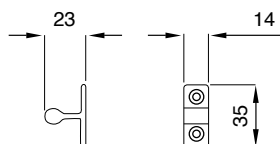

INCONTRO AD AVVITARE PER PINZA FERMAPORTA

Built-in keeper for doorstop pliers

PEZZI

pcs.

50

O.L.

O.B.

O.C.

O.C.S.

O.V.C.