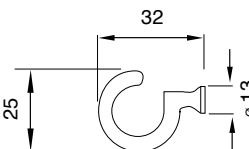

GANCIO LEGGERO MEDIO

Light medium curtain hook