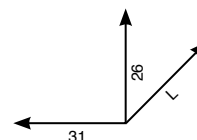

mm	PEZZI pcs.	O.L.	O.B.	O.C.	O.C.S.
60	12				
80	12				
100	12				
120	12				
150	12				
200	12				
250	12				
300	12