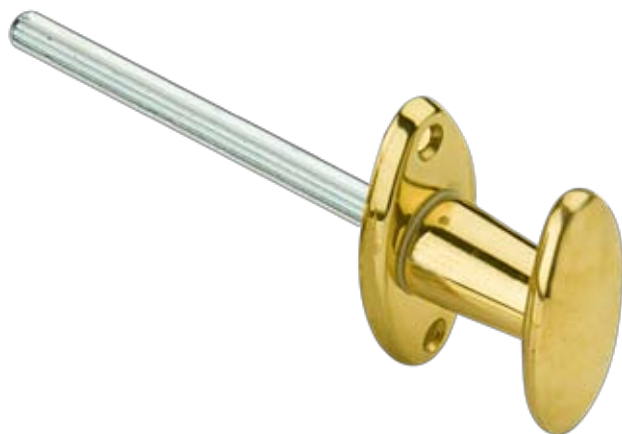

PACE MAURIZIO e GUIDO srl

FONDERIA ARTICOLI VARI / Brass items foundry

Via Stretta, 7 - 25070 Preseglie (BS) - Tel. 0365.826194

www.pacemaurizio.it - E Mail: info@pacemaurizio.it

ART. DESCRIZIONE / Description

225

SOLO POMOLO PER CATENACCIO

Only knob for bolt