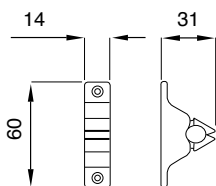

PEZZI

pcs.

50

O.L.

O.B.

O.C.

O.C.S.

O.V.C.

ART.

DESCRIZIONE / Description

22 / A