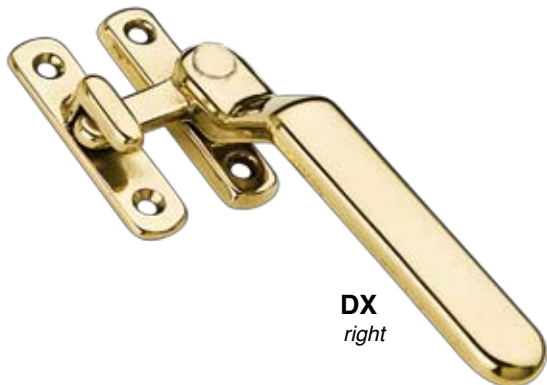

PACE MAURIZIO e GUIDO srl

FONDERIA ARTICOLI VARI / Brass items foundry

Via Stretta, 7 - 25070 Preseglie (BS) - Tel. 0365.826194

www.pacemaurizio.it - E Mail: info@pacemaurizio.it

ART. DESCRIZIONE / Description

40 + 40/A

MANIGLIA BLOCCO QUADRATA + INCONTRO DX - SX

Square block handle with built-in keeper, right / left

DX
right

PEZZI
pcs.

12

O.L.

O.B.

O.C.

O.C.S.

ART. DESCRIZIONE / Description

40