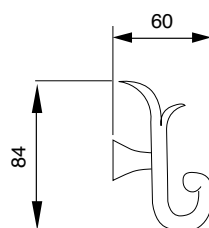

98 GANCIO PER TENDE MOD. TULIPANO

Awning hook mod. tulipano