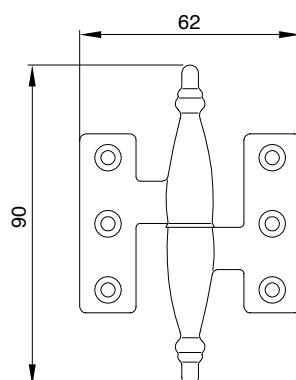

CERNIERA BAROCCO PIANA MM. 90 X 62 DX - SX

Flat baroque hinge mm. 90 x 62 right / left