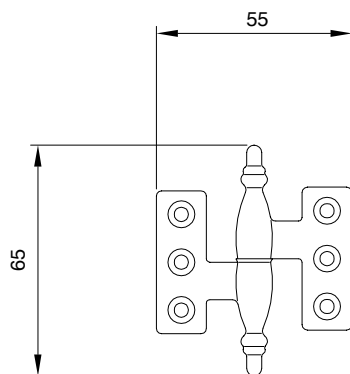

CERNIERA BAROCCO PIANA MM. 65 X 55 DX - SX

Flat baroque hinge mm. 65 x 55 right / left