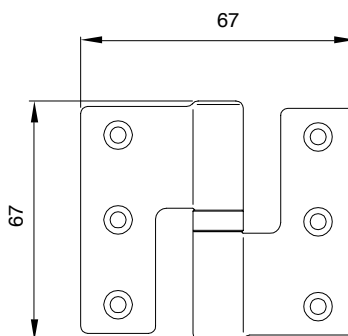

PEZZI pcs.	O.L.	O.B.	O.C.	O.C.S.
12				

ART. DESCRIZIONE / Description