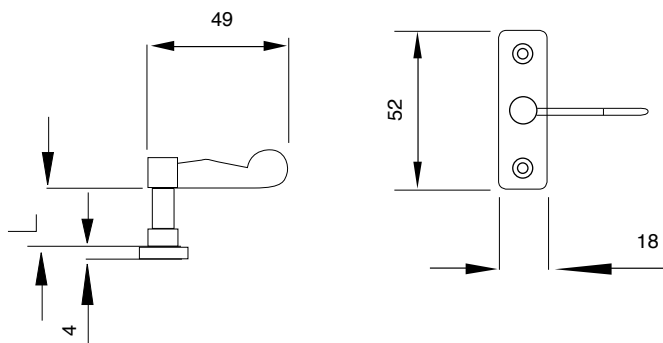

PACE MAURIZIO e GUIDO srl

FONDERIA ARTICOLI VARI / Brass items foundry

Via Stretta, 7 - 25070 Preseglie (BS) - Tel. 0365.826194

www.pacemaurizio.it - E Mail: info@pacemaurizio.it

Made in Italy

ART.

DESCRIZIONE / Description

60/00 + 59

TAVELLINO ALLA ROMANA + INCONTRO

Roman tavellino with built-in keeper

PEZZI

pcs.

50

O.L.

O.B.

O.C.

O.C.S.

O.V.C.

O.ANT.

ART.

DESCRIZIONE / Description

60

TAVELLINO ALLA ROMANA

Roman tavellino

PEZZI

pcs.

Art.

60/00 50

60/10 50

60/15 50

60/18 50

60/20 50

60/22 50

60/25 50

60/30 50

O.L.

O.B.

O.C.

O.C.S.

O.V.C.

O.ANT.

ART.

DESCRIZIONE / Description

59

INCONTRO TAVELLINO ALLA ROMANA

Built-in keeper for roman tavellino

PEZZI

pcs.

50

O.L.

O.B.

O.C.

O.C.S.

O.V.C.

O.ANT.