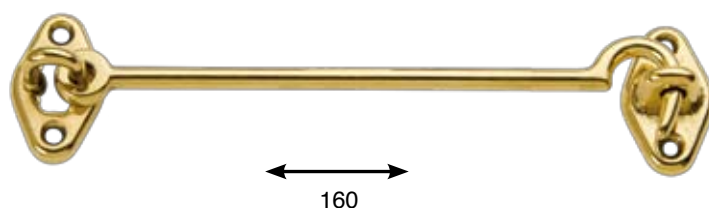

350 GANCIO FERMAPERISANE MM. 160

Shutter holder hook mm. 160

PEZZI

pcs.

25

O.L.

O.B.

O.C.

O.C.S.

O.V.C.