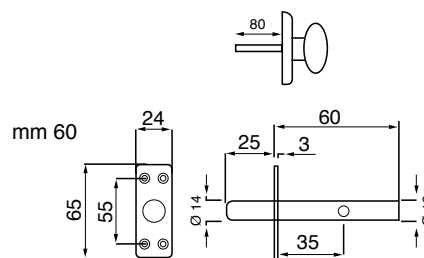

PACE MAURIZIO e GUIDO srl

FONDERIA ARTICOLI VARI / Brass items foundry

Via Stretta, 7 - 25070 Preseglie (BS) - Tel. 0365.826194

www.pacemaurizio.it - E Mail: info@pacemaurizio.it

ART. DESCRIZIONE / Description

225

SOLO POMOLO PER CATENACCIO

Only knob for bolt

PEZZI

pcs.

10

O.L.

O.B.

O.C.

O.C.S.

ART. DESCRIZIONE / Description

221

CATENACCIO A CREMAGLIERA mm. 60 - 80

Rack bolt mm. 60 - 80

PEZZI

pcs.

mm

60

10

80

10

O.L.

O.B.

O.C.

O.C.S.