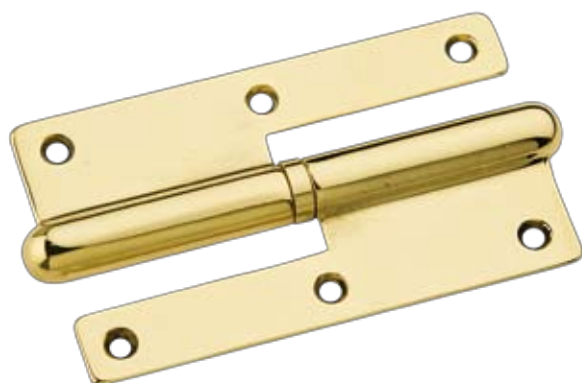

260 CERNIERA A LIBRO DX - SX

Book hinge right / left