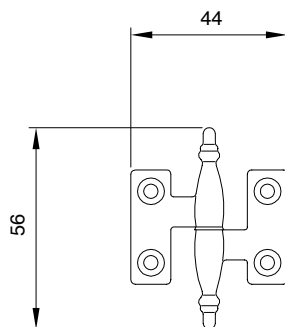

## CERNIERA BAROCCO PIANA MM. 56 X 44 DX - SX

Flat baroque hinge mm. 56 x 44 right / left

PEZZI

pcs.

24

O.L.

O.B.

ART. DESCRIZIONE / Description