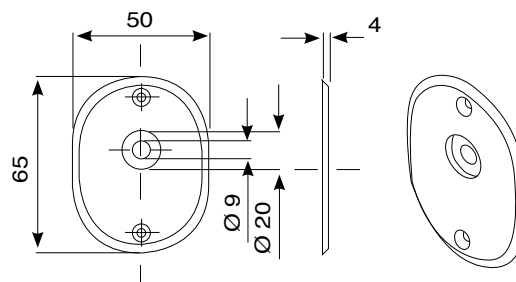

PEZZI

pcs.

10

O.L.V.

O.B.V.

O.C.

O.C.S.

O.V.C.