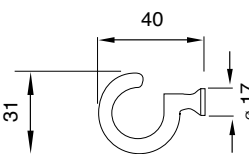

## GANCIO LEGGERO GRANDE

Light big curtain hook

PEZZI

pcs.

100

O.L.

O.B.

O.C.