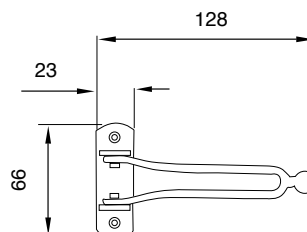

PEZZI

pcs.

12

O.L.

O.B.

O.C.

O.C.S.

O.V.C.