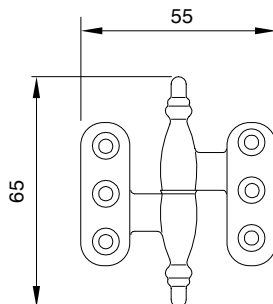

www.pacemaurizio.it - E Mail: info@pacemaurizio.it

Made in Italy

ART. DESCRIZIONE / Description

7

CERNIERA BAROCCO PIANA MM. 60 X 55 DX - SX

Flat baroque hinge mm. 60 x 55 right / left

PEZZI
pcs.

24