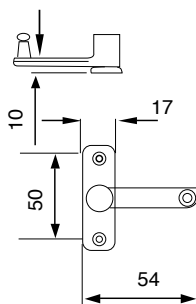

PACE MAURIZIO e GUIDO srl

FONDERIA ARTICOLI VARI / Brass items foundry

Via Stretta, 7 - 25070 Preseglie (BS) - Tel. 0365.826194

www.pacemaurizio.it - E Mail: info@pacemaurizio.it

Made in Italy

ART.

DESCRIZIONE / Description

24 + 24/05

TAVELLINO A SCATTO CON INCONTRO

Snap tavellino with built-in keeper

PEZZI

pcs.

50

O.L.

O.B.

O.C.

O.C.S.

O.V.C.

O.ANT.

ART.

DESCRIZIONE / Description

24

TAVELLINO A SCATTO

Snap tavellino

PEZZI

pcs.

50

O.L.

O.B.

O.C.

O.C.S.

O.V.C.

O.ANT.

ART.

DESCRIZIONE / Description

24/05

INCONTRO PER TAVELLINO

Built-in keeper for tavellino

PEZZI

pcs.

Art.

24/05

50

24/10

50

24/15

50

24/20

50

24/25

50

24/30

50

O.L.

O.B.

O.C.

O.C.S.

O.V.C.

O.ANT.