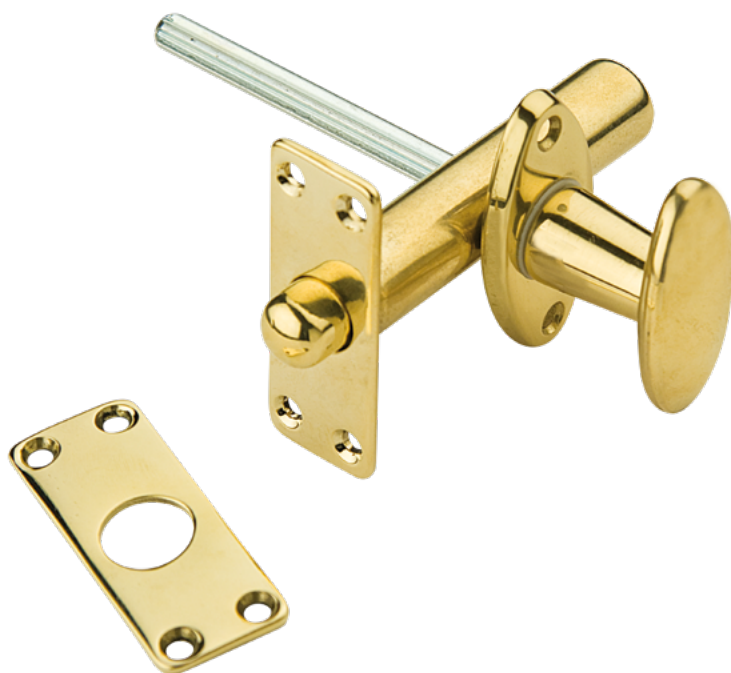

O.B.

O.C.

O.C.S.

ART. DESCRIZIONE / Description

221 CATENACCIO A CREMAGLIERA mm. 60 - 80

Rack bolt mm. 60 - 80

PEZZI
pcs.

mm