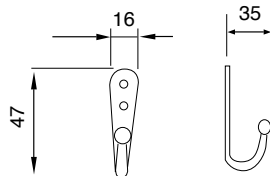

PACE MAURIZIO e GUIDO srl

FONDERIA ARTICOLI VARI / Brass items foundry

Via Stretta, 7 - 25070 Preseglie (BS) - Tel. 0365.826194

www.pacemaurizio.it - E Mail: info@pacemaurizio.it

Made in Italy

ART. DESCRIZIONE / Description

130/A

GANCETTO PER BAGNO E CUCINA

Small hook for bathroom and kitchen

PEZZI
pcs.

100

O.L.

O.B.

O.C.

O.C.S.

ART. DESCRIZIONE / Description

130/B