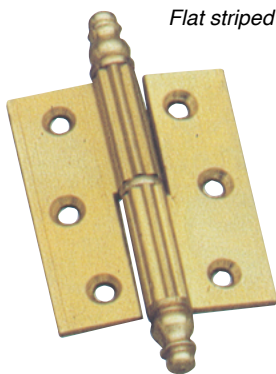

190 CERNIERA RIGATA PIANA CON PIRAMIDI DX - SX

Flat striped hinge with pyramids, right / left

A	B	PEZZI pcs.	O.L.	O.B.	O.C.	O.C.S.
40 x	40	24				
50 x	40	24				

ART. DESCRIZIONE / Description