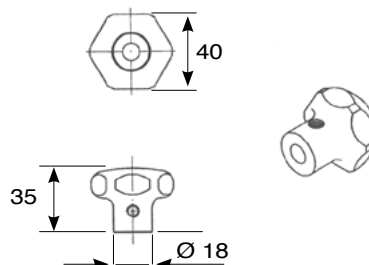

PEZZI

pcs.

O.L.V.

O.B.

O.C.

O.C.S.

O.V.C.

10