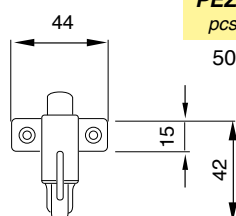

CRICCHETTO SOPRALUCE

Ratchet over light

PEZZI

pcs.

50

O.L.

O.B.

O.C.

O.C.S.

O.V.C.

ART. DESCRIZIONE / Description

23 / A