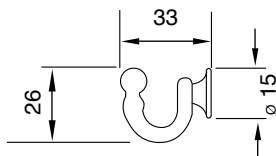

PACE MAURIZIO e GUIDO srl

FONDERIA ARTICOLI VARI / Brass items foundry

Via Stretta, 7 - 25070 Preseglie (BS) - Tel. 0365.826194

www.pacemaurizio.it - E Mail: info@pacemaurizio.it

Made in Italy

ART. DESCRIZIONE / Description

65/A

GANCIO PESANTE GRANDE

Heavy big curtain hook

PEZZI

pcs.

O.L.

O.B.

O.C.

O.C.S.

O.V.C.

50

ART. DESCRIZIONE / Description

65/B

GANCIO PESANTE MEDIO

Heavy medium curtain hook

PEZZI

pcs.

O.L.

O.B.

O.C.

O.C.S.

O.V.C.

100

ART. DESCRIZIONE / Description

65/C

GANCIO PESANTE PICCOLO

Heavy small curtain hook

PEZZI

pcs.

O.L.

O.B.

O.C.

O.C.S.

O.V.C.

100