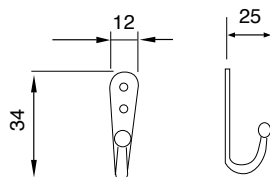

O.B.

O.C.

O.C.S.

ART. DESCRIZIONE / Description

130/C

GANCETTO PER BAGNO E CUCINA

Small hook for bathroom and kitchen

PEZZI
pcs.