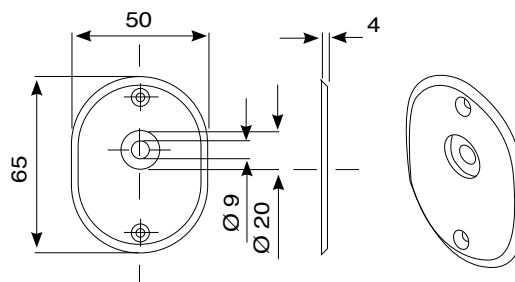

PEZZI

pcs.

O.L.V.

O.B.

O.C.

O.C.S.

O.V.C.

10