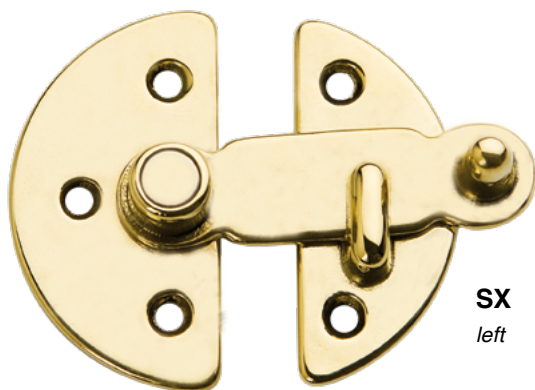

ART. DESCRIZIONE / Description

45 + 45/A

TAVELLINO CIRCOLARE CON INCONTRO DX - SX

Round tavellino with built-in keeper, right / left

PEZZI
pcs.

O.L.

O.B.

O.C.

O.C.S.

10

ART.

DESCRIZIONE / Description

46 + 46/05 - 25 - 30

SPAGNOLETTA CON ROSETTA E INCONTRO MM. 05 / 25 / 30

Shutter catch with rod. 05 / 25 / 30

PEZZI
pcs.