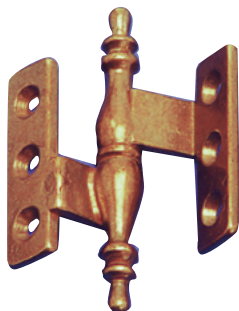

O.L.

O.B.

ART. DESCRIZIONE / Description

9

CERNIERA BAROCCO ZANCATA MM. 65 X 37 DX - SX

Clamped baroque hinge mm. 65 x 37 right / left

PEZZI
pcs.

24

O.L.

O.B.

ART. DESCRIZIONE / Description

16

CERNIERA BAROCCO ZANCATA MM. 90 X 42 DX - SX

Clamped baroque hinge mm. 90 x 42 right / left

PEZZI
pcs.

24