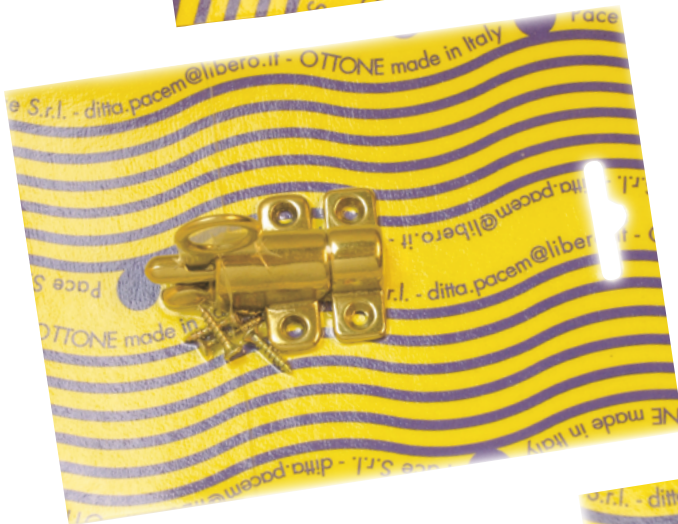

PACE MAURIZIO e GUIDO srl

FONDERIA ARTICOLI VARI / Brass items foundry

Via Stretta, 7 - 25070 Preseglie (BS) - Tel. 0365.826194

www.pacemaurizio.it - E Mail: info@pacemaurizio.it

È POSSIBILE AVERE ARTICOLI CON UNA LUNGHEZZA MASSIMA DI 20 CM.
IN CONFEZIONE SKIN.

It's possible having articles with a maximum length of 20 cm in skin packs.