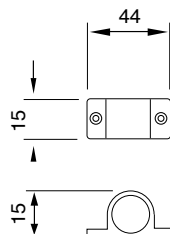

INCONTRO PIANO PER CRICCHETTO

Built-in keeper for ratcher

PEZZI

pcs.

50

O.L.

O.B.

O.C.

O.C.S.

O.V.C.

ART. DESCRIZIONE / Description

23 / B