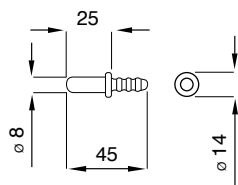

PACE MAURIZIO e GUIDO srl

FONDERIA ARTICOLI VARI / Brass items foundry

Via Stretta, 7 - 25070 Preseglie (BS) - Tel. 0365.826194
www.pacemaurizio.it - E Mail: info@pacemaurizio.it

Made in Italy

ART. DESCRIZIONE / Description

22 + 22/A

PINZA FERMAPORTA + INCONTRO PIOMBARE

Doorstop pliers with built-in keeper

PEZZI

pcs.

50

O.L.

O.B.

O.C.

O.C.S.

O.V.C.

ART. DESCRIZIONE / Description

22 + 22/B

PINZA FERMAPORTA + INCONTRO AVVITARE

Doorstop pliers with built-in keeper

PEZZI

pcs.

50

O.L.

O.B.

O.C.

O.C.S.

O.V.C.

ART. DESCRIZIONE / Description

22

PINZA FERMAPORTA

Doorstop pliers

PEZZI

pcs.

50

O.L.

O.B.

O.C.

O.C.S.

O.V.C.

ART. DESCRIZIONE / Description

22 / A

INCONTRO A PIOMBARE PER PINZA FERMAPORTA

Built-in keeper for doorstop pliers

PEZZI

pcs.

50

O.L.

O.B.

O.C.

O.C.S.

O.V.C.

ART. DESCRIZIONE / Description

22 / B

INCONTRO AD AVVITARE PER PINZA FERMAPORTA

Built-in keeper for doorstop pliers

PEZZI

pcs.

50

O.L.

O.B.

O.C.

O.C.S.

O.V.C.