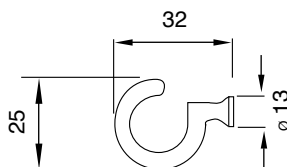

O.V.C.

ART. DESCRIZIONE / Description

70/C

GANCIO LEGGERO PICCOLO

Light small curtain hook

PEZZI

pcs.

100