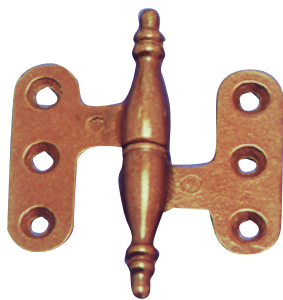

www.pacemaurizio.it - E Mail: info@pacemaurizio.it

Made in Italy

ART. DESCRIZIONE / Description

7

CERNIERA BAROCCO PIANA MM. 60 X 55 DX - SX

Flat baroque hinge mm. 60 x 55 right / left

PEZZI
pcs.

24