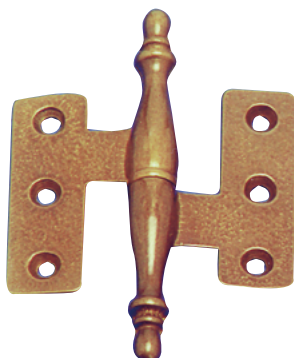

PEZZI

pcs.

O.L.

O.B.

24

ART. DESCRIZIONE / Description

11 CERNIERA BAROCCO PIANA MM. 90 X 62 DX - SX

Flat baroque hinge mm. 90 x 62 right / left