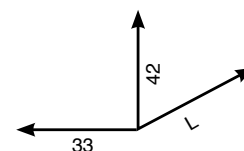

PACE MAURIZIO e GUIDO srl

FONDERIA ARTICOLI VARI / Brass items foundry

Via Stretta, 7 - 25070 Preseglie (BS) - Tel. 0365.826194

www.pacemaurizio.it - E Mail: info@pacemaurizio.it

Made in Italy

ART. DESCRIZIONE / Description

334

CATENACCIO ORIZZONTALE BASE mm 38 COMPLETO DI INCONTRO CORSOIO mm 15 x 4,5

Horizontal chain complete meeting

mm

80
100
130
150
200
250
300

PEZZI
pcs.

12
12
12
12
12
12
12

O.L.

O.C.

O.B.

O.C.S.

ART. DESCRIZIONE / Description

336

CATENACCIO ORIZZONTALE TONDO mm 33 CORSOIO Ø mm 13

Horizontal round chain complete meeting

mm

100
120
150
200
250
300

PEZZI
pcs.

6
6
6
6
6
6

O.L.

O.C.

O.B.

O.C.S.

ART. DESCRIZIONE / Description

337

CATENACCIO VERTICALE TONDO BASE mm 33 CORSOIO Ø mm 13

Round vertical Bolt Base mm 33 Slider Ø mm 13

A

B

C

D

mm

150
200
250
300
400
500
600
INC A
INC B
INC C
INC D

PEZZI
pcs.

6
6
6
6
6
6
6
12
12
12
12

O.L.

O.C.

O.B.

O.C.S.