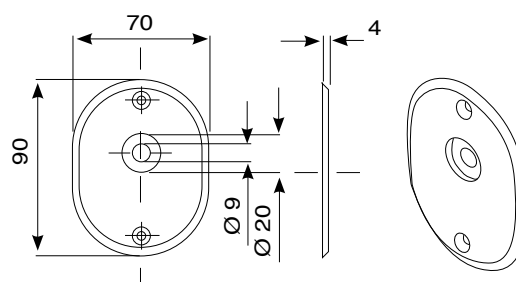

PEZZI

pcs.

O.L.V.

O.B.

O.C.

O.C.S.

O.V.C.

10