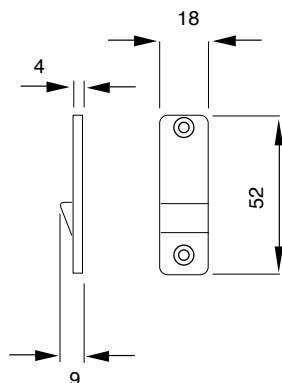

INCONTRO TAVELLINO ALLA ROMANA

Built-in keeper for roman tavellino

PEZZI

pcs.

50

O.L.

O.B.

O.C.

O.C.S.

O.V.C.

O.ANT.