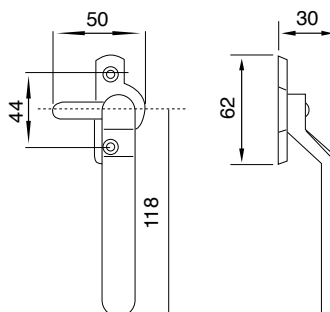

ART. DESCRIZIONE / Description

40/A

SOLO INCONTRO MANIGLIA BLOCCO

Built-in keeper for block handle