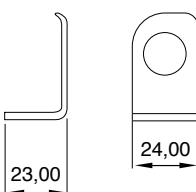

INCONTRO AD ANGOLO PER CRICCHETTO

Corner built-in keeper for ratcher

PEZZI

pcs.

50

O.L.

O.B.

O.C.

O.C.S.

O.V.C.