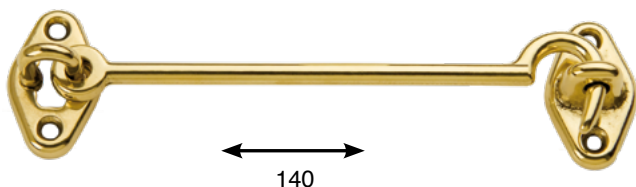

ART. DESCRIZIONE / Description

17 GANCIO FERMAPERSIANE MM. 140

Shutter holder hook mm. 140

PEZZI

pcs.

O.L.

O.B.

O.C.