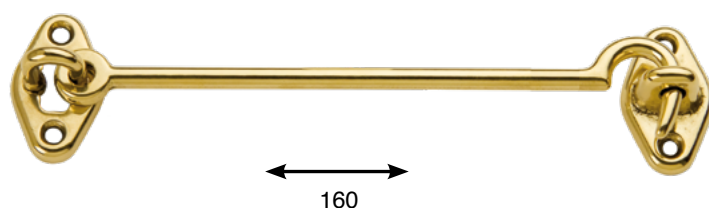

350 GANCIO FERMAPERISANE MM. 160

Shutter holder hook mm. 160

PEZZI

pcs.

25

O.L.

O.B.

O.C.

O.C.S.

O.V.C.