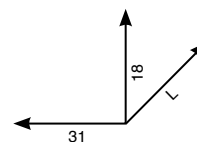

mm	PEZZI pcs.	O.L.	O.B.	O.C.	O.C.S.
50	25				
60	25				
80	25				
100	25				
120	25				
150	25