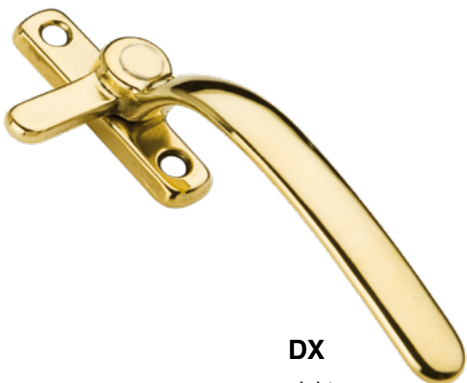

www.pacemaurizio.it - E Mail: info@pacemaurizio.it

Made in Italy

ART.

DESCRIZIONE / Description

41 + 41/A

MANIGLIA BLOCCO TONDA CON INCONTRO DX - SX

Round block handle with built-in keeper right / left

DX
right

DESCRIZIONE / Description

41

SOLO MANIGLIA BLOCCO TONDA DX - SX

Round block handle right / left

DX
right

PEZZI

pcs.

12