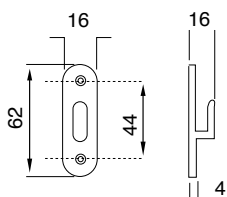

SOLO INCONTRO MANIGLIA BLOCCO

Built-in keeper for block handle