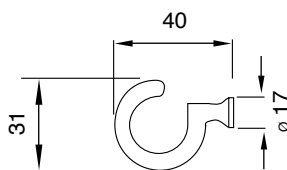

PACE MAURIZIO e GUIDO srl

FONDERIA ARTICOLI VARI / Brass items foundry

Via Stretta, 7 - 25070 Preseglie (BS) - Tel. 0365.826194

www.pacemaurizio.it - E Mail: info@pacemaurizio.it

Made in Italy

ART. DESCRIZIONE / Description

70/A

GANCIO LEGGERO GRANDE

Light big curtain hook

PEZZI

pcs.

100

O.L.

O.B.

O.C.

O.C.S.

O.V.C.