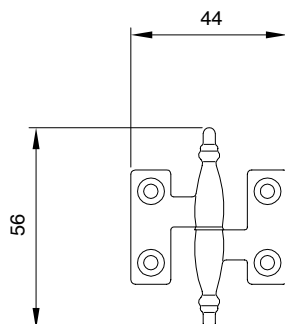

PACE MAURIZIO e GUIDO srl

FONDERIA ARTICOLI VARI / Brass items foundry

Via Stretta, 7 - 25070 Preseglie (BS) - Tel. 0365.826194
www.pacemaurizio.it - E Mail: info@pacemaurizio.it

Made in Italy

ART. DESCRIZIONE / Description

4 CERNIERA BAROCCO PIANA MM. 56 X 44 DX - SX

Flat baroque hinge mm. 56 x 44 right / left