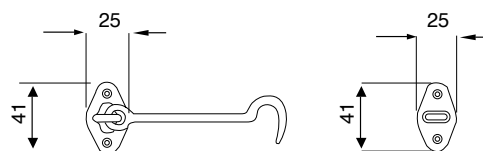

PEZZI

pcs.

O.L.

O.B.

O.C.

O.C.S.

O.V.C.

50

ART. DESCRIZIONE / Description