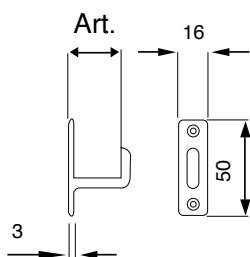

INCONTRO PER TAVELLINO

Built-in keeper for tavellino