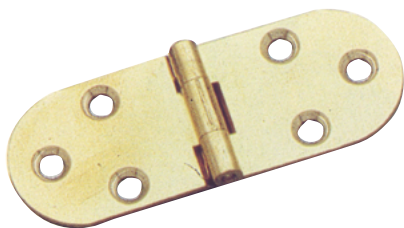

170 CERNIERA A BISCOTTO CON FERMO

Biscuit hinge with stop

A	B	PEZZI pcs.	O.L.	O.B.	O.C.	O.C.S.
30 x	80	24				

ART. DESCRIZIONE / Description

180 CERNIERA A BISCOTTO SENZA FERMO

Biscuit hinge without stop

A	B	PEZZI pcs.	O.L.	O.B.	O.C.	O.C.S.
30 x	80	24				