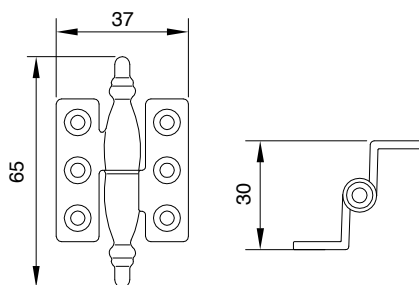

O.L.

O.B.

ART. DESCRIZIONE / Description

9

CERNIERA BAROCCO ZANCATA MM. 65 X 37 DX - SX

Clamped baroque hinge mm. 65 x 37 right / left

PEZZI
pcs.

24