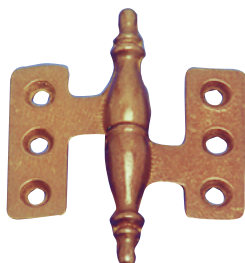

PEZZI

pcs.

O.L.

O.B.

24

ART. DESCRIZIONE / Description

5 CERNIERA BAROCCO PIANA MM. 65 X 55 DX - SX

Flat baroque hinge mm. 65 x 55 right / left