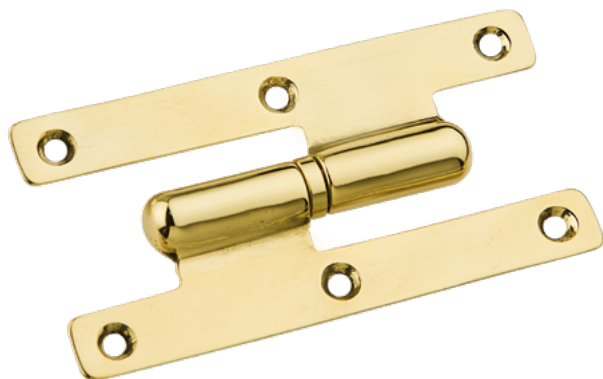

PACE MAURIZIO e GUIDO srl

FONDERIA ARTICOLI VARI / Brass items foundry

Via Stretta, 7 - 25070 Preseglie (BS) - Tel. 0365.826194
www.pacemaurizio.it - E Mail: info@pacemaurizio.it

Made in Italy

ART. DESCRIZIONE / Description

210 CERNIERE PAUMELLES DX - SX

Paumelles t-hinge right / left

A	B	PEZZI pcs.	O.L.	O.B.	O.C.	O.C.S.
100 x 55		12				
120 x 60		12				

ART. DESCRIZIONE / Description