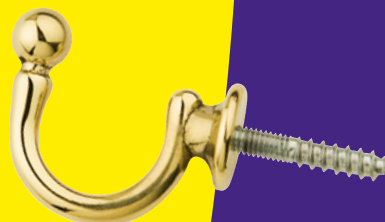

PACE MAURIZIO e GUIDO srl

Made in Italy

CATALOGO
CATALOGUE
2026

FONDERIA
ARTICOLI VARI

Brass items foundry

La ditta Pace Maurizio & Guido SRL nasce all'inizio degli anni 70, produce articoli in ottone per mobili e serramenti.