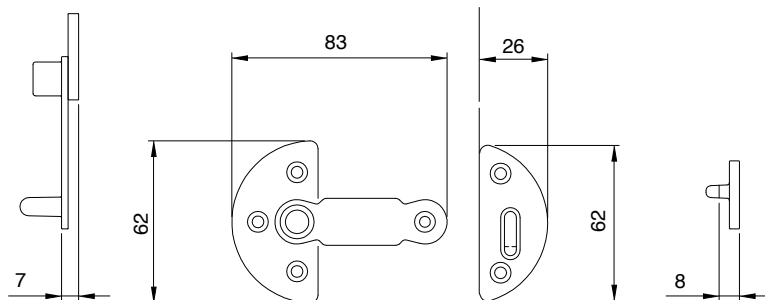

PACE MAURIZIO e GUIDO srl

FONDERIA ARTICOLI VARI / Brass items foundry

Via Stretta, 7 - 25070 Preseglie (BS) - Tel. 0365.826194

www.pacemaurizio.it - E Mail: info@pacemaurizio.it

Made in Italy

ART. DESCRIZIONE / Description

45 + 45/A

TAVELLINO CIRCOLARE CON INCONTRO DX - SX

Round tavellino with built-in keeper, right / left

PEZZI
pcs.

O.L.

O.B.

O.C.

O.C.S.

10