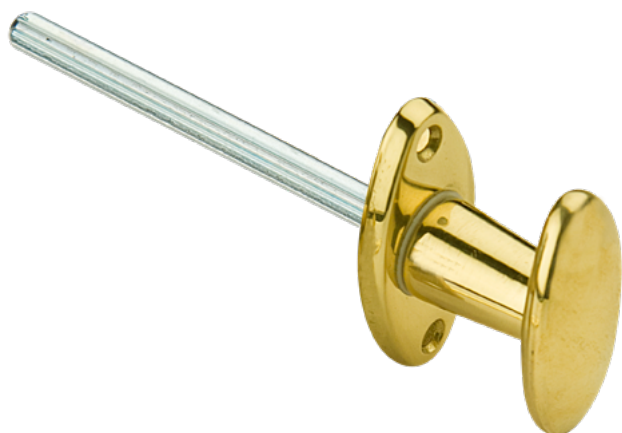

PACE MAURIZIO e GUIDO srl

FONDERIA ARTICOLI VARI / Brass items foundry

Via Stretta, 7 - 25070 Preseglie (BS) - Tel. 0365.826194

www.pacemaurizio.it - E Mail: info@pacemaurizio.it

Made in Italy

ART. DESCRIZIONE / Description

225 SOLO POMOLO PER CATENACCIO

Only knob for bolt