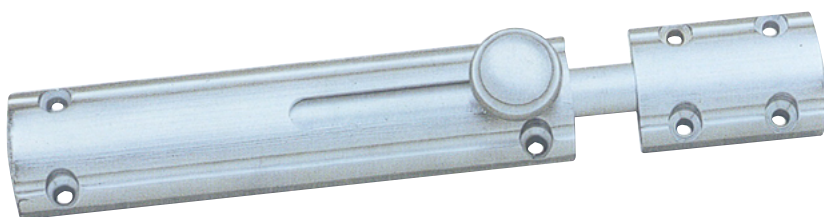

O.C.

O.B.

O.C.S.

ART. DESCRIZIONE / Description

336

CATENACCIO ORIZZONTALE TONDO mm 33 CORSOIO Ø mm 13

Horizontal round chain complete meeting

mm