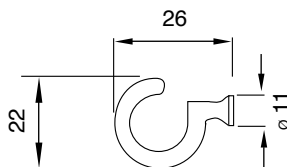

GANCIO LEGGERO PICCOLO

Light small curtain hook

PEZZI

pcs.

100

O.L.

O.B.

O.C.

O.C.S.

O.V.C.