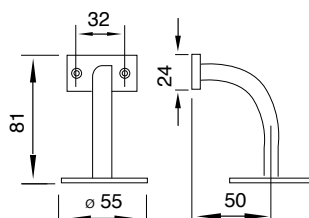

PEZZI
pcs.

10

O.L.V.

O.B.

O.C.

O.C.S.

O.V.C.