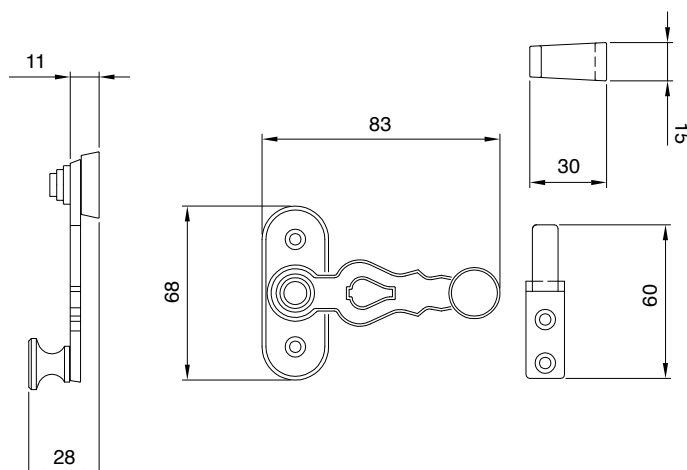

ART.

DESCRIZIONE / Description

46 + 46/05 - 25 - 30

SPAGNOLETTA CON ROSETTA E INCONTRO MM. 05 / 25 / 30

Shutter catch with rod. 05 / 25 / 30

PEZZI
pcs.

O.L.

O.B.

O.C.

O.C.S.

Art.

46 + 46/05

10

46 + 46/25

10

46 + 46/30

10