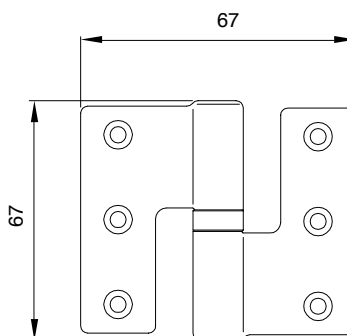

PEZZI pcs.	O.L.	O.B.	O.C.	O.C.S.
12				

ART. DESCRIZIONE / Description