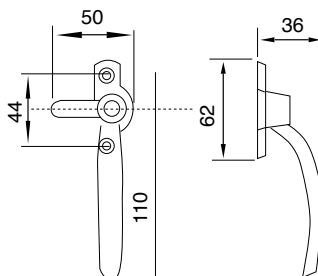

PACE MAURIZIO e GUIDO srl

FONDERIA ARTICOLI VARI / Brass items foundry

Via Stretta, 7 - 25070 Preseglie (BS) - Tel. 0365.826194

www.pacemaurizio.it - E Mail: info@pacemaurizio.it

Made in Italy

ART.

DESCRIZIONE / Description

41 + 41/A

MANIGLIA BLOCCO TONDA CON INCONTRO DX - SX

Round block handle with built-in keeper right / left

DX
right

PEZZI

pcs.

12

O.L.

O.B.

O.C.

O.C.S.

ART.

DESCRIZIONE / Description

41

SOLO MANIGLIA BLOCCO TONDA DX - SX

Round block handle right / left

DX
right

PEZZI

pcs.

12

O.L.

O.B.

O.C.

O.C.S.

ART.

DESCRIZIONE / Description

41/A

SOLO INCONTRO MANIGLIA BLOCCO

Built-in keeper for block handle

PEZZI

pcs.

50

O.L.

O.B.

O.C.

O.C.S.