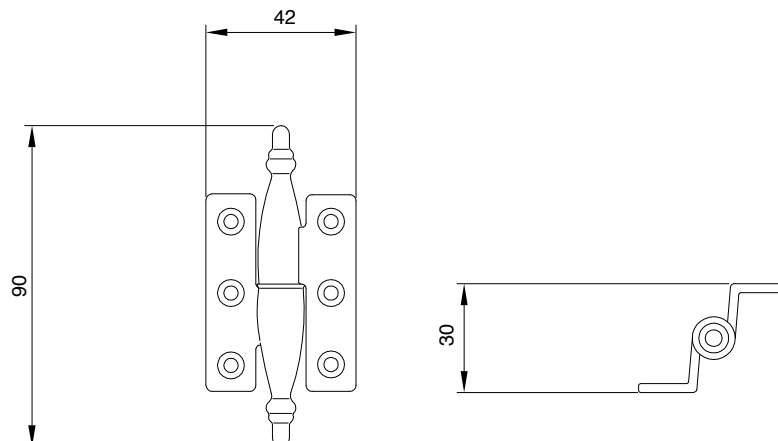

O.L.

O.B.

ART. DESCRIZIONE / Description

16

CERNIERA BAROCCO ZANCATA MM. 90 X 42 DX - SX

Clamped baroque hinge mm. 90 x 42 right / left

PEZZI
pcs.

24