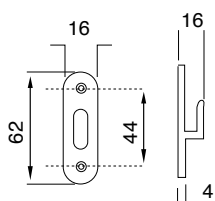

ART.

DESCRIZIONE / Description

41/A

SOLO INCONTRO MANIGLIA BLOCCO

Built-in keeper for block handle