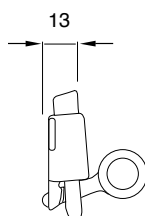

CRICCHETTO SOPRALUCE

Ratchet over light

PEZZI

pcs.

50

O.L.

O.B.

O.C.

O.C.S.

O.V.C.

ART. DESCRIZIONE / Description

23 / A