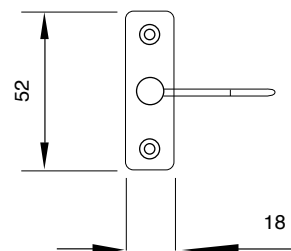

ART.

DESCRIZIONE / Description

59