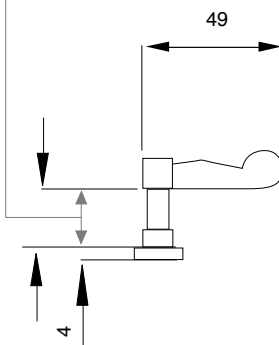

ART.

DESCRIZIONE / Description

59