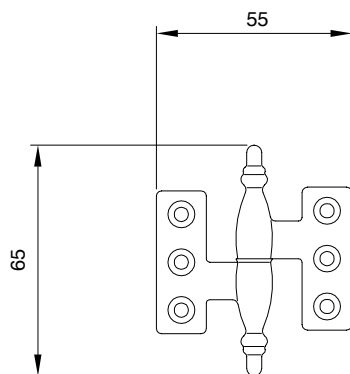

PEZZI

pcs.

O.L.

O.B.

24

ART. DESCRIZIONE / Description

5 CERNIERA BAROCCO PIANA MM. 65 X 55 DX - SX

Flat baroque hinge mm. 65 x 55 right / left