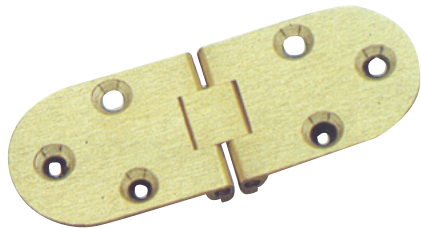

ART. DESCRIZIONE / Description

160

CERNIERA DOPPIA ZANCATA IN OTTONE PROFILATO

Clamped milled double hinge in brass section

A	B	PEZZI pcs.	O.L.	O.B.	O.C.	O.C.S.
35 x 35		24				
40 x 35		24				
40 x 40		24				
50 x 40		24				
50 x 50		24				
60 x 50		24				
70 x 55		24				

PACE MAURIZIO e GUIDO srl

FONDERIA ARTICOLI VARI / Brass items foundry

Via Stretta, 7 - 25070 Preseglie (BS) - Tel. 0365.826194

www.pacemaurizio.it - E Mail: info@pacemaurizio.it

Made in Italy

ART. DESCRIZIONE / Description

170 CERNIERA A BISCOTTO CON FERMO

Biscuit hinge with stop

A	B	PEZZI pcs.	O.L.	O.B.	O.C.	O.C.S.
30 x	80	24				

ART. DESCRIZIONE / Description

180 CERNIERA A BISCOTTO SENZA FERMO

Biscuit hinge without stop

A	B	PEZZI pcs.	O.L.	O.B.	O.C.	O.C.S.
30 x	80	24				