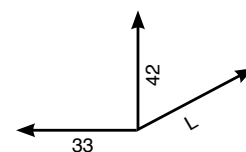

mm

80
100
130
150
200
250
300

PEZZI
pcs.

12
12
12
12
12
12
12

O.L.

O.C.

O.B.

O.C.S.