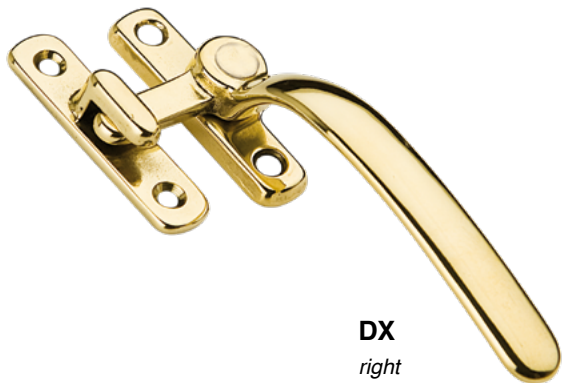

www.pacemaurizio.it - E Mail: info@pacemaurizio.it

Made in Italy

ART.

DESCRIZIONE / Description

41 + 41/A

MANIGLIA BLOCCO TONDA CON INCONTRO DX - SX

Round block handle with built-in keeper right / left

DX
right