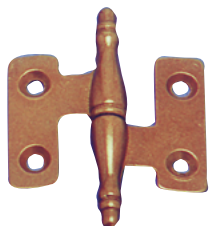

PACE MAURIZIO e GUIDO srl

FONDERIA ARTICOLI VARI / Brass items foundry

Via Stretta, 7 - 25070 Preseglie (BS) - Tel. 0365.826194
www.pacemaurizio.it - E Mail: info@pacemaurizio.it

Made in Italy

ART. DESCRIZIONE / Description

4 CERNIERA BAROCCO PIANA MM. 56 X 44 DX - SX

Flat baroque hinge mm. 56 x 44 right / left