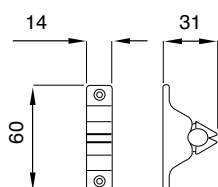

PINZA FERMAPORTA

Doorstop pliers

PEZZI

pcs.

50

O.L.

O.B.

O.C.

O.C.S.

O.V.C.

ART. DESCRIZIONE / Description

22 / A