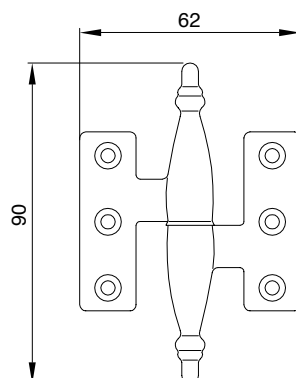

PEZZI

pcs.

O.L.

O.B.

24

ART. DESCRIZIONE / Description

11 CERNIERA BAROCCO PIANA MM. 90 X 62 DX - SX

Flat baroque hinge mm. 90 x 62 right / left