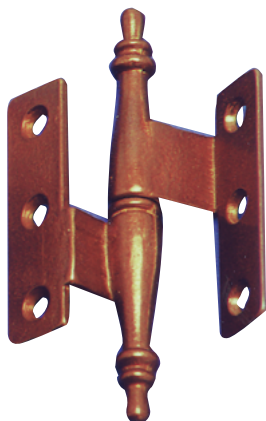

O.L.

O.B.

ART. DESCRIZIONE / Description

16

CERNIERA BAROCCO ZANCATA MM. 90 X 42 DX - SX

Clamped baroque hinge mm. 90 x 42 right / left

PEZZI
pcs.

24