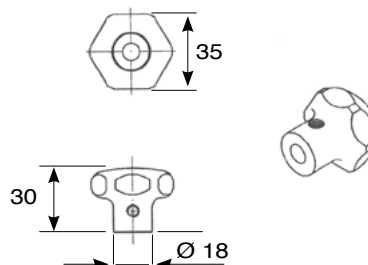

PEZZI

pcs.

O.L.V.

O.B.

O.C.

O.C.S.

O.V.C.

10