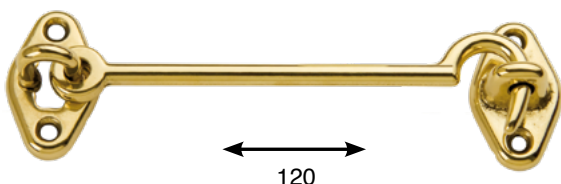

O.C.S.

O.V.C.

50

ART. DESCRIZIONE / Description

18 GANCIO FERMAPERSIANE MM. 120

Shutter holder hook mm. 120

PEZZI

pcs.