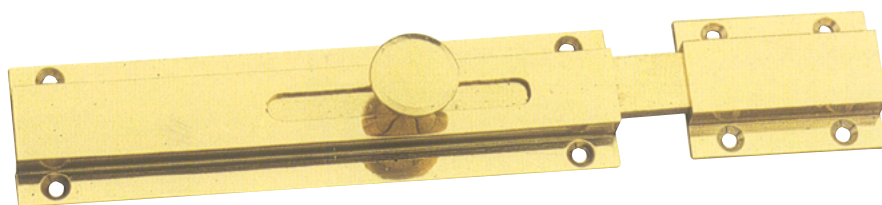

PACE MAURIZIO e GUIDO srl

FONDERIA ARTICOLI VARI / Brass items foundry

Via Stretta, 7 - 25070 Preseglie (BS) - Tel. 0365.826194

www.pacemaurizio.it - E Mail: info@pacemaurizio.it

Made in Italy

ART. DESCRIZIONE / Description

334

CATENACCIO ORIZZONTALE BASE mm 38 COMPLETO DI INCONTRO CORSOIO mm 15 x 4,5

Horizontal chain complete meeting

mm

80
100
130
150
200
250
300

PEZZI
pcs.

12
12
12
12
12
12
12

O.L.

O.C.

O.B.

O.C.S.

ART. DESCRIZIONE / Description

336

CATENACCIO ORIZZONTALE TONDO mm 33 CORSOIO Ø mm 13

Horizontal round chain complete meeting