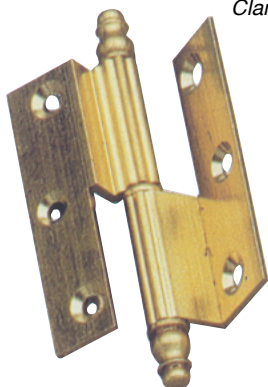

200 CERNIERA RIGATA ZANCATA CON PIRAMIDI DX - SX

Clamped striped hinge with pyramids, right / left

A	B	PEZZI pcs.	O.L.	O.B.	O.C.	O.C.S.
40 x	40	24				
50 x	40	24