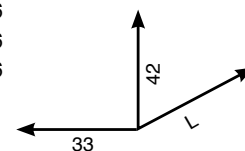

mm

100
120
150
200
250
300

PEZZI
pcs.

6
6
6
6
6
6

O.L.

O.C.

O.B.

O.C.S.