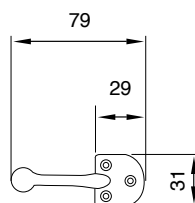

PEZZI

pcs.

12

O.L.

O.B.

O.C.

O.C.S.

O.V.C.